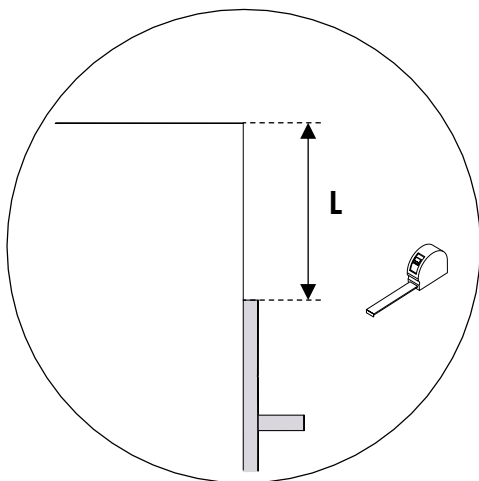

Porte relevable à recouper

Lift-up door to be cut

Instructions de montage
Mounting instructions

Dimensions

Références / References

AXE59R
AXE100RC

AQE100R

Nécessaire / Necessary

NOT_0000151

1

2 1

2

3

4 Position en hauteur / Height position

Position en profondeur / Depth position

6

Voir la notice du fabricant /
Refer to the manufacturer's
mounting instructions

7

NOT_0000151

8

9

Porte à recouper /
Door to be cut

L - 6mm

10