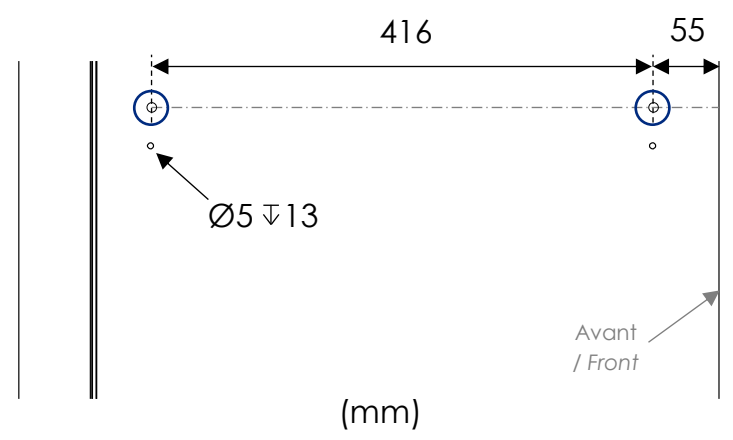

Porte relevable à recouper

Lift-up door to be cut

Instructions de montage
Mounting instructions

Dimensions

Références / References

AXE59R
AXE100RC

AQE100R

Nécessaire / Necessary

NOT_0000151

1

2 1

2

3

4 Position en hauteur / Height position

Position en profondeur / Depth position

6