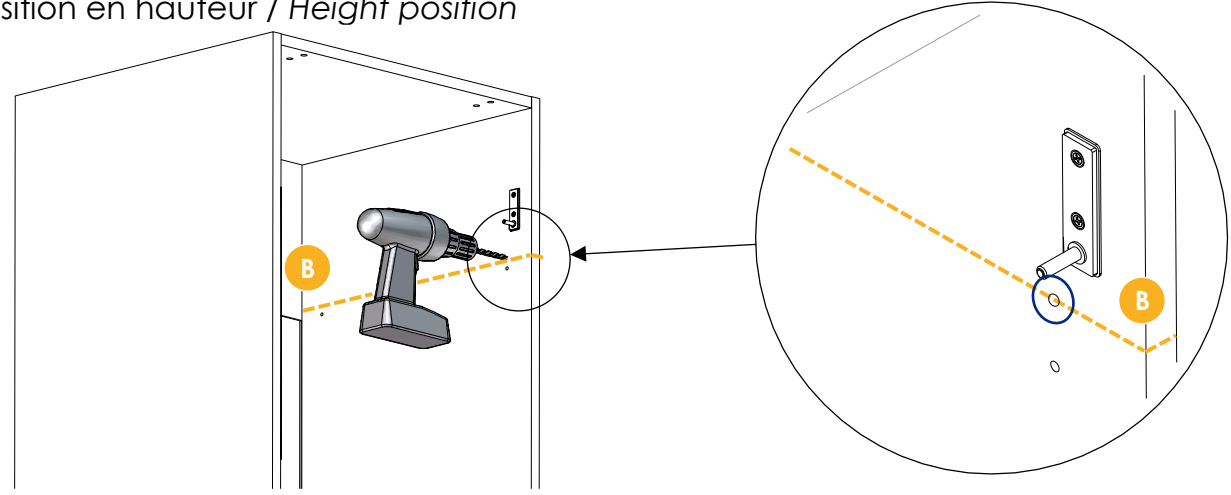

Porte relevable à recouper

Lift-up door to be cut

Instructions de montage
Mounting instructions

Dimensions

Références / References

AXE59R
AXE100RC

AQE100R

Nécessaire / Necessary

NOT_0000151

1

2 1

2

3

4 Position en hauteur / Height position

Position en profondeur / Depth position

6