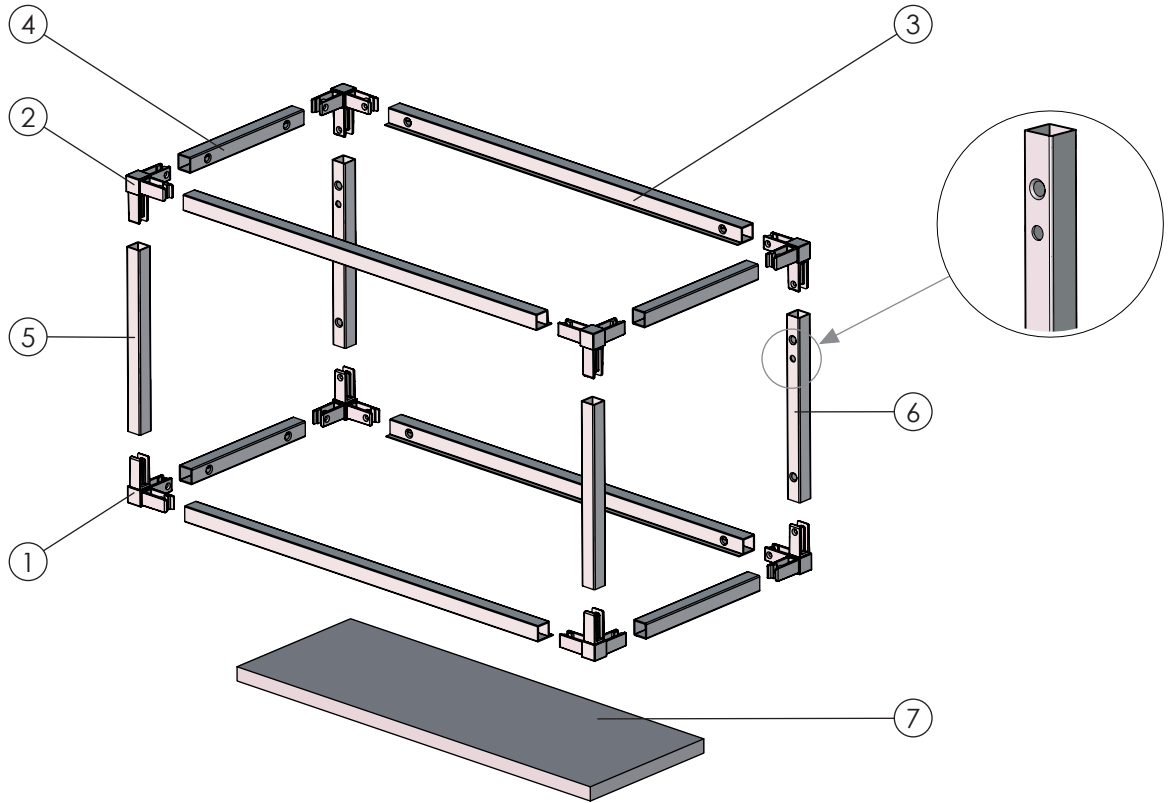

Niche métal haute

Metal open wall unit

Instructions de montage
Mounting instructions

Dimensions (mm)	Références / References
 <p>239 / 359*</p> <p>399 / 599 / 899</p> <p>275 / 413</p>	NMH
<p>* La profondeur 359 mm existe uniquement pour une longueur de 399 mm / The depth 359 mm only exists for a length of 399 mm</p>	<p>Nécessaire / Necessary</p> <div data-bbox="861 1836 1484 1993"></div>

Glossaire / Glossary

1	Angle A / Corner A	5	Tube pour hauteur à l'avant / Tube for height at the front
2	Angle B / Corner B	6	Tube pour hauteur à l'arrière / Tube for height at the back
3	Tube pour longueur / Tube for length	7	Panneau déco / Decorative panel
4	Tube pour largeur / Tube for width		

Angle A / Corner A

Angle B / Corner B

1 Montage de la partie basse / Mounting the lower part

2 Montage de la partie haute / Mounting the upper part

3

4

Mesurez les dimensions **X** et **Y** pour positionner la niche à la bonne distance. / Measure the **X** and **Y** dimensions to position the open wall unit at the right distance.