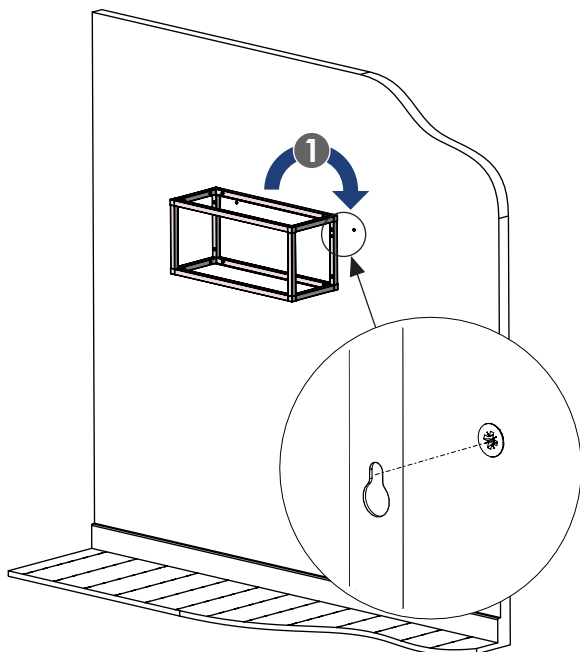

Angle A / Corner A

Angle B / Corner B

1 Montage de la partie basse / Mounting the lower part

2 Montage de la partie haute / Mounting the upper part

3

4

Mesurez les dimensions **X** et **Y** pour positionner la niche à la bonne distance. / Measure the **X** and **Y** dimensions to position the open wall unit at the right distance.

Vis et chevilles non fournies, à adapter selon le support / Screws and dowels not supplied, depending on the support

5

Cache trou / Hole cover

* Panneau à coller au mur /
Glue the panel to the wall