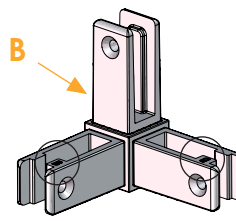

Niche métal haute

Metal open wall unit

Instructions de montage
Mounting instructions

Dimensions (mm)	Références / References
 <p>239 / 359*</p> <p>399 / 599 / 899</p> <p>275 / 413</p>	NMH
<p>* La profondeur 359 mm existe uniquement pour une longueur de 399 mm / The depth 359 mm only exists for a length of 399 mm</p>	<p>Nécessaire / Necessary</p> <div data-bbox="861 1836 1484 1993"></div>

Glossaire / Glossary

1	Angle A / Corner A	5	Tube pour hauteur à l'avant / Tube for height at the front
2	Angle B / Corner B	6	Tube pour hauteur à l'arrière / Tube for height at the back
3	Tube pour longueur / Tube for length	7	Panneau déco / Decorative panel
4	Tube pour largeur / Tube for width		

Angle A / Corner A

Angle B / Corner B

1 Montage de la partie basse / Mounting the lower part

2 Montage de la partie haute / Mounting the upper part

3

4

Mesurez les dimensions **X** et **Y** pour positionner la niche à la bonne distance. / Measure the **X** and **Y** dimensions to position the open wall unit at the right distance.