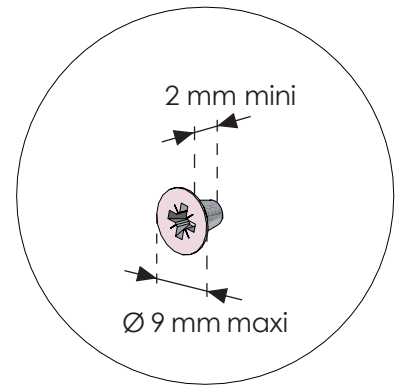

Niche métal haute

Metal open wall unit

Instructions de montage
Mounting instructions

Dimensions (mm)	Références / References
 <p>239 / 359*</p> <p>399 / 599 / 899</p> <p>275 / 413</p>	NMH
<p>* La profondeur 359 mm existe uniquement pour une longueur de 399 mm / The depth 359 mm only exists for a length of 399 mm</p>	<p>Nécessaire / Necessary</p> <div data-bbox="861 1836 1484 1993"></div>

Glossaire / Glossary

1	Angle A / Corner A	5	Tube pour hauteur à l'avant / Tube for height at the front
2	Angle B / Corner B	6	Tube pour hauteur à l'arrière / Tube for height at the back
3	Tube pour longueur / Tube for length	7	Panneau déco / Decorative panel
4	Tube pour largeur / Tube for width		

Angle A / Corner A

Angle B / Corner B

1 Montage de la partie basse / Mounting the lower part

2 Montage de la partie haute / Mounting the upper part

3

4

Mesurez les dimensions **X** et **Y** pour positionner la niche à la bonne distance. / Measure the **X** and **Y** dimensions to position the open wall unit at the right distance.