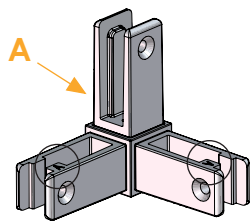

Niche métal haute

Metal open wall unit

Instructions de montage
Mounting instructions

Dimensions (mm)	Références / References
 <p>239 / 359*</p> <p>399 / 599 / 899</p> <p>275 / 413</p>	NMH
<p>* La profondeur 359 mm existe uniquement pour une longueur de 399 mm / The depth 359 mm only exists for a length of 399 mm</p>	<p>Nécessaire / Necessary</p> <div data-bbox="861 1836 1484 1993"></div>

Glossaire / Glossary

1	Angle A / Corner A	5	Tube pour hauteur à l'avant / Tube for height at the front
2	Angle B / Corner B	6	Tube pour hauteur à l'arrière / Tube for height at the back
3	Tube pour longueur / Tube for length	7	Panneau déco / Decorative panel
4	Tube pour largeur / Tube for width		

Angle A / Corner A

Angle B / Corner B

1 Montage de la partie basse / Mounting the lower part

2 Montage de la partie haute / Mounting the upper part

3

4

Mesurez les dimensions **X** et **Y** pour positionner la niche à la bonne distance. / Measure the **X** and **Y** dimensions to position the open wall unit at the right distance.