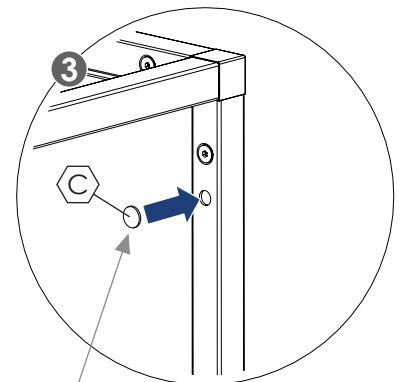

Angle A / Corner A

Angle B / Corner B

1 Montage de la partie basse / Mounting the lower part

2 Montage de la partie haute / Mounting the upper part

3

4

Mesurez les dimensions **X** et **Y** pour positionner la niche à la bonne distance. / Measure the **X** and **Y** dimensions to position the open wall unit at the right distance.

Vis et chevilles non fournies, à adapter selon le support / Screws and dowels not supplied, depending on the support

5

Cache trou / Hole cover

* Panneau à coller au mur /
Glue the panel to the wall