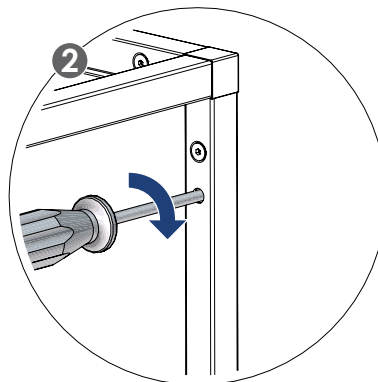

Angle A / Corner A

Angle B / Corner B

1 Montage de la partie basse / Mounting the lower part

2 Montage de la partie haute / Mounting the upper part

3

4

Mesurez les dimensions **X** et **Y** pour positionner la niche à la bonne distance. / Measure the **X** and **Y** dimensions to position the open wall unit at the right distance.

Vis et chevilles non fournies, à adapter selon le support / Screws and dowels not supplied, depending on the support

5

Cache trou / Hole cover

* Panneau à coller au mur /
Glue the panel to the wall