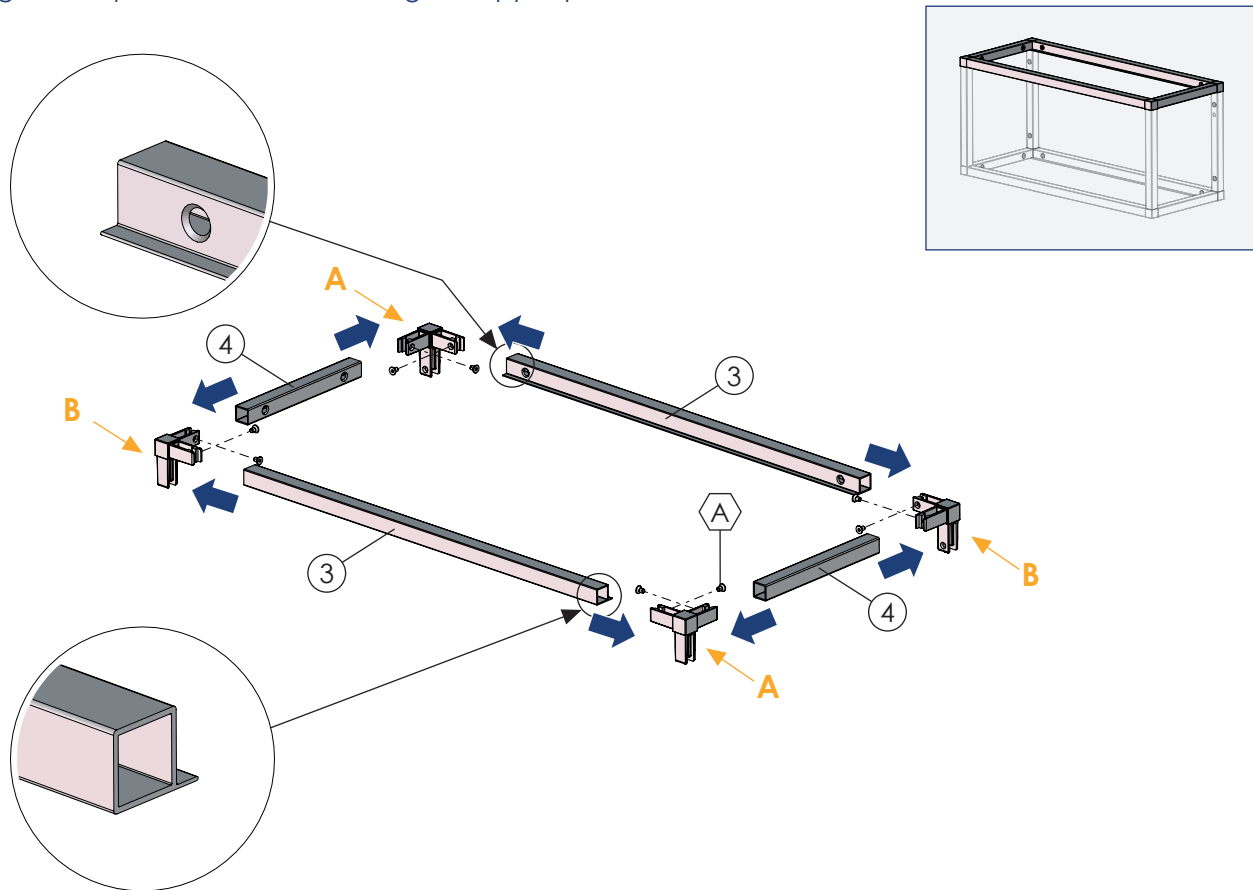

Angle A / Corner A

Angle B / Corner B

1 Montage de la partie basse / Mounting the lower part

2 Montage de la partie haute / Mounting the upper part

3

4

Mesurez les dimensions **X** et **Y** pour positionner la niche à la bonne distance. / Measure the **X** and **Y** dimensions to position the open wall unit at the right distance.

Vis et chevilles non fournies, à adapter selon le support / Screws and dowels not supplied, depending on the support

5

Cache trou / Hole cover

* Panneau à coller au mur /
Glue the panel to the wall