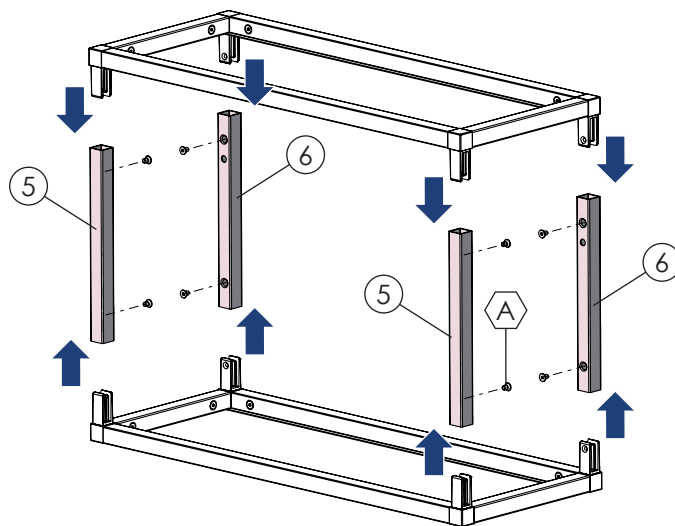

Angle A / Corner A

Angle B / Corner B

1 Montage de la partie basse / Mounting the lower part

2 Montage de la partie haute / Mounting the upper part

3

4

Mesurez les dimensions **X** et **Y** pour positionner la niche à la bonne distance. / Measure the **X** and **Y** dimensions to position the open wall unit at the right distance.

Vis et chevilles non fournies, à adapter selon le support / Screws and dowels not supplied, depending on the support

5

Cache trou / Hole cover

* Panneau à coller au mur /
Glue the panel to the wall