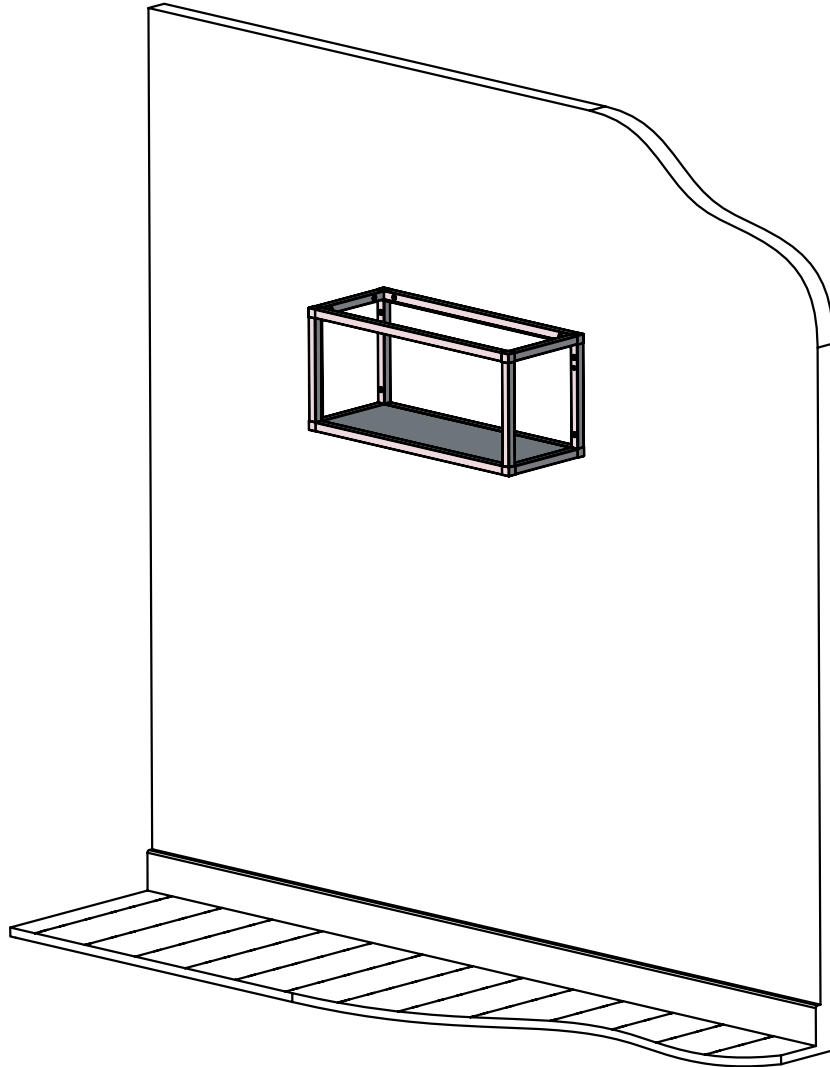

Niche métal haute

Metal open wall unit

Instructions de montage
Mounting instructions

Dimensions (mm)	Références / References
 <p>239 / 359*</p> <p>399 / 599 / 899</p> <p>275 / 413</p>	NMH
<p>* La profondeur 359 mm existe uniquement pour une longueur de 399 mm / The depth 359 mm only exists for a length of 399 mm</p>	<p>Nécessaire / Necessary</p> <div data-bbox="861 1836 1484 1993"></div>

Glossaire / Glossary

1	Angle A / Corner A	5	Tube pour hauteur à l'avant / Tube for height at the front
2	Angle B / Corner B	6	Tube pour hauteur à l'arrière / Tube for height at the back
3	Tube pour longueur / Tube for length	7	Panneau déco / Decorative panel
4	Tube pour largeur / Tube for width		

Angle A / Corner A

Angle B / Corner B

1 Montage de la partie basse / Mounting the lower part

2 Montage de la partie haute / Mounting the upper part

3

4

Mesurez les dimensions **X** et **Y** pour positionner la niche à la bonne distance. / Measure the **X** and **Y** dimensions to position the open wall unit at the right distance.