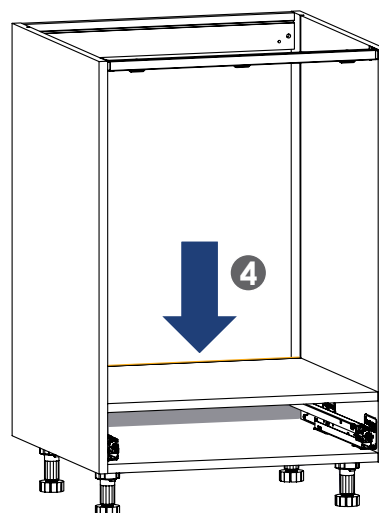

### Quincaillerie / Hardware

CAC_0000645										
										
Ø6x12,7 A										

### Références / References

BF58	BF58BA	BF58TS	B8F60T6	B8F60T6BA	ZB8F61T	B8F67T	
------	--------	--------	---------	-----------	---------	--------	--

**1** Meuble avec équerres métal à positionner / Unit with metal brackets to place

Vue de l'intérieur / Inside view

Vis supplémentaire fournie dans le colis fourniture / Additional screw supplied in the spare part parcel.

Vue de l'intérieur / Inside view

**2** Dos du meuble à recouper / Unit back to be cut

Meuble avec équerres métal / Unit with metal brackets

Meuble avec étagère / Unit with shelf

Meuble avec équerres métal / Unit with metal brackets

Meuble avec étagère / Unit with shelf