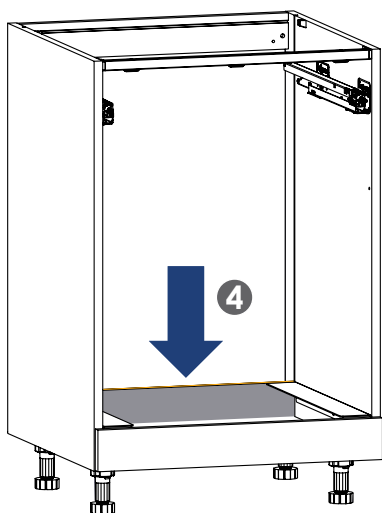

### Quincaillerie / Hardware

CAC_0000645										
										
Ø6x12,7 A										

### Références / References

BF58	BF58BA	BF58TS	B8F60T6	B8F60T6BA	ZB8F61T	B8F67T	
------	--------	--------	---------	-----------	---------	--------	--

**1** Meuble avec équerres métal à positionner / Unit with metal brackets to place

Vue de l'intérieur / Inside view

Vis supplémentaire fournie dans le colis fourniture / Additional screw supplied in the spare part parcel.

Vue de l'intérieur / Inside view

**2** Dos du meuble à recouper / Unit back to be cut

Meuble avec équerres métal / Unit with metal brackets

Meuble avec étagère / Unit with shelf

Meuble avec équerres métal / Unit with metal brackets

Meuble avec étagère / Unit with shelf