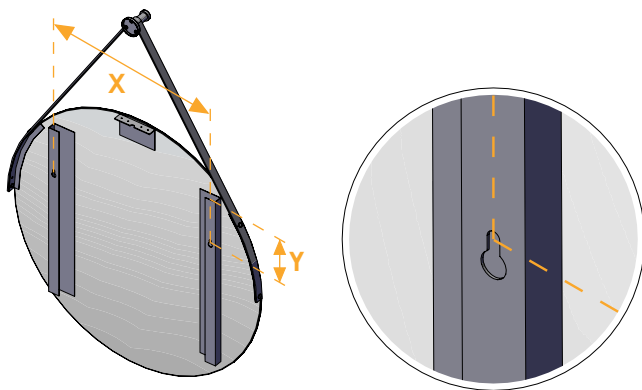

Miroir barbier

Barber mirror

Instructions de montage

Mounting instructions

Nécessaire / Necessary

Références / References

MIBCN60	MIBCN80		
---------	---------	--	--

1

1

Mesurez les dimensions X et Y pour positionner le miroir à la bonne distance. / Measure the X and Y dimensions to position the mirror at the right distance.

2

Vis et chevilles non fournies, à adapter selon le support / Screws and dowels not supplied, depending on the support