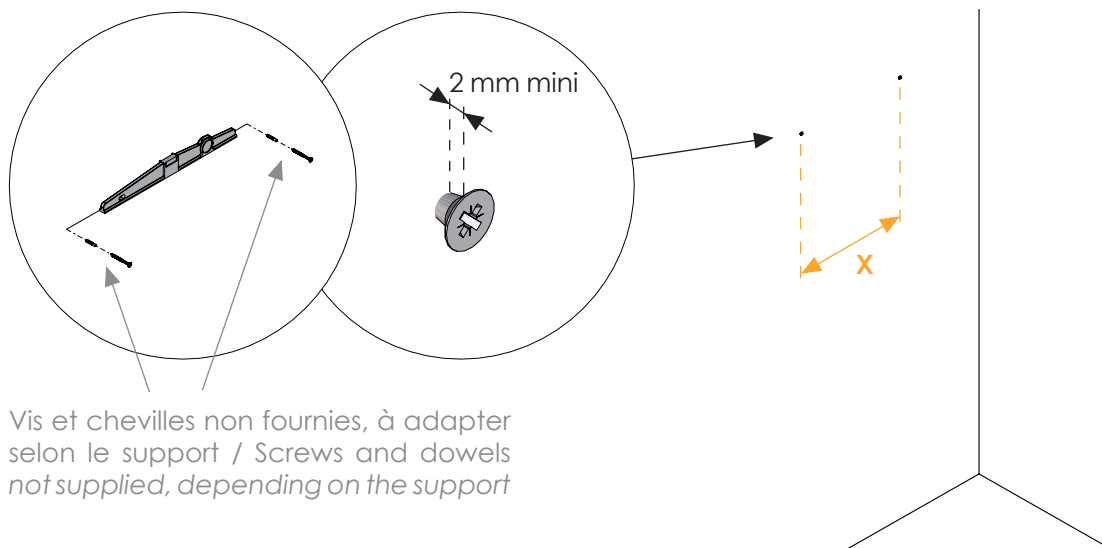

Miroir barbier

Barber mirror

Instructions de montage

Mounting instructions

Nécessaire / Necessary

Références / References

MIBCN60	MIBCN80		
---------	---------	--	--

1

1

Mesurez les dimensions X et Y pour positionner le miroir à la bonne distance. / Measure the X and Y dimensions to position the mirror at the right distance.

2

Vis et chevilles non fournies, à adapter selon le support / Screws and dowels not supplied, depending on the support