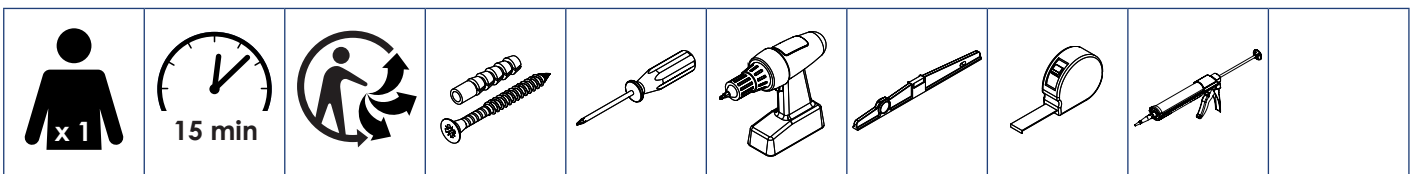

Miroir barbier

Barber mirror

Instructions de montage

Mounting instructions

Nécessaire / Necessary

Références / References

MIBCN60	MIBCN80		
---------	---------	--	--

1

1

Mesurez les dimensions X et Y pour positionner le miroir à la bonne distance. / Measure the X and Y dimensions to position the mirror at the right distance.

2

Vis et chevilles non fournies, à adapter selon le support / Screws and dowels not supplied, depending on the support