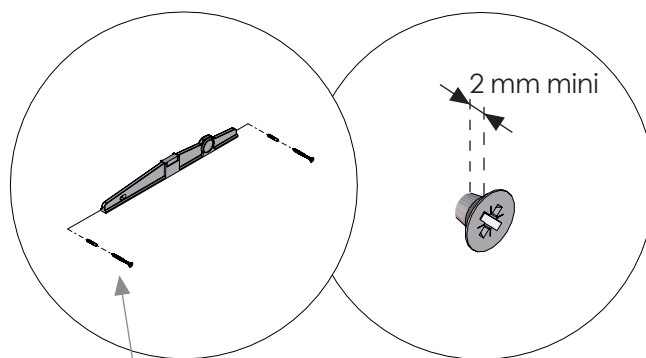

Vis et chevilles non fournies, à adapter selon le support / Screws and dowels not supplied, depending on the support