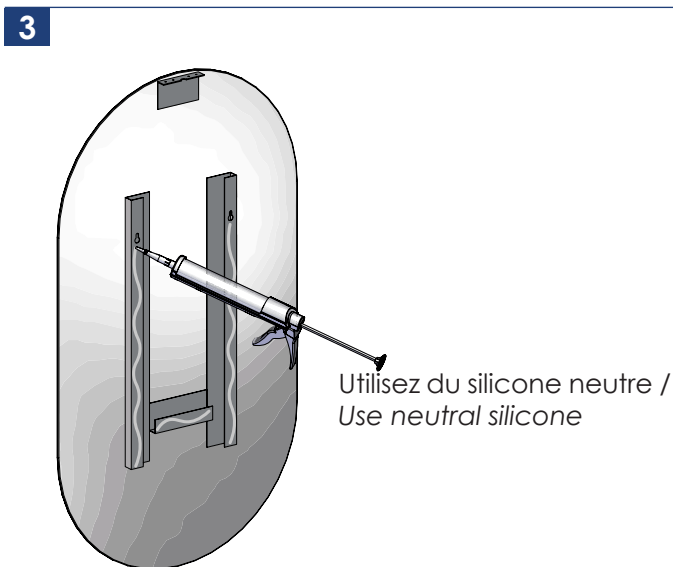

Miroir oblong

Oblong mirror

Instructions de montage
Mounting instructions

Nécessaire / Necessary

Références / References

MIOV9060	29409060	MIOH6090	29406090	MIOLA9050	29409061

FR
ÉLÉMENTS D'EMBALLAGE
À SÉPARER ET À DÉPOSER
DANS LE BAC DE TRI

Mesurez les dimensions **X** et **Y** pour déterminer la bonne implantation du miroir. / Measure the **X** and **Y** dimensions to determine the correct placement of the mirror.

2 Applique optionnelle / Optional wall light

Vue de derrière / Back view

Vis et chevilles non fournies, à adapter selon le support / Screws and dowels not supplied, depending on the support

Utilisez du silicone neutre / Use neutral silicone

Vue de derrière / Back view