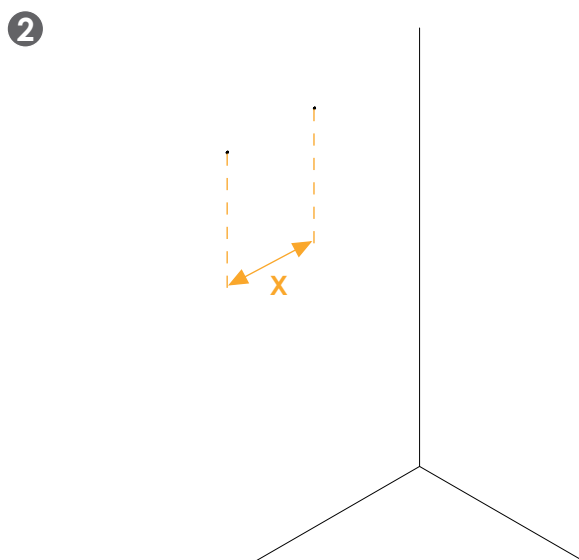

Miroir oblong

Oblong mirror

Instructions de montage
Mounting instructions

Nécessaire / Necessary

Références / References

MIOV9060	29409060	MIOH6090	29406090	MIOLA9050	29409061

FR
ÉLÉMENTS D'EMBALLAGE
À SÉPARER ET À DÉPOSER
DANS LE BAC DE TRI

Mesurez les dimensions **X** et **Y** pour déterminer la bonne implantation du miroir. / Measure the **X** and **Y** dimensions to determine the correct placement of the mirror.

2 Applique optionnelle / Optional wall light