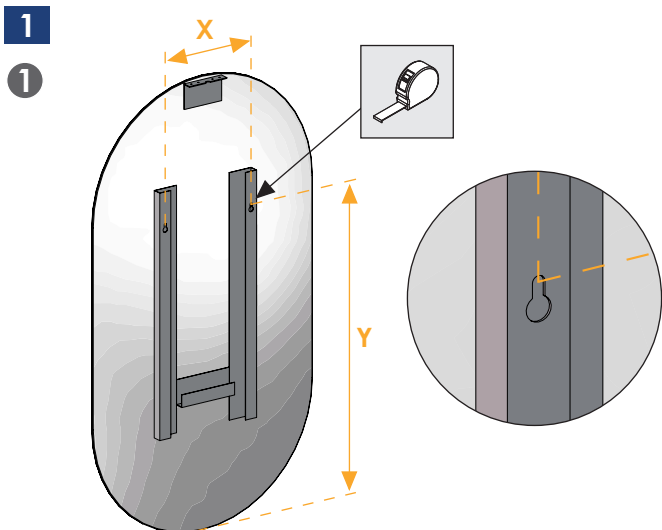

Miroir oblong

Oblong mirror

Instructions de montage
Mounting instructions

Nécessaire / Necessary

Références / References

MIOV9060	29409060	MIOH6090	29406090	MIOLA9050	29409061

FR
ÉLÉMENTS D'EMBALLAGE
À SÉPARER ET À DÉPOSER
DANS LE BAC DE TRI

Mesurez les dimensions **X** et **Y** pour déterminer la bonne implantation du miroir. / Measure the **X** and **Y** dimensions to determine the correct placement of the mirror.

2 Applique optionnelle / Optional wall light

Vue de derrière / Back view

Vis et chevilles non fournies, à adapter selon le support / Screws and dowels not supplied, depending on the support

Utilisez du silicone neutre / Use neutral silicone

Vue de derrière / Back view