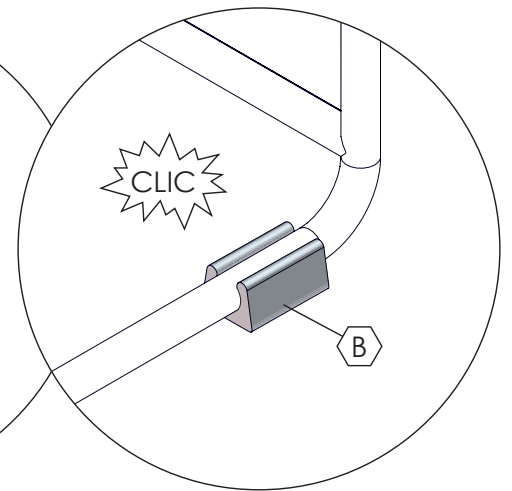

Assise Seat

Instructions de montage
Mounting instructions

Quincaillerie / Hardware

SCA_0001148										
										
Ø 4x16 A	B									

Nécessaire / Necessary

										
x 1	5 min									

Références / References

ASRW	67601482	ASRN	67601483	PSMC1R
ASSISERW		ASSISERN		

FR
ÉLÉMENTS D'EMBALLAGE
À SÉPARER ET À DÉPOSER
DANS LE BAC DE TRI

1

Vue de dessous / Bottom view

2

Les patins sont parfois durs à clipser, n'hésitez pas à forcer un peu. / The tips are sometimes hard to clip on, so don't hesitate to use a little force.