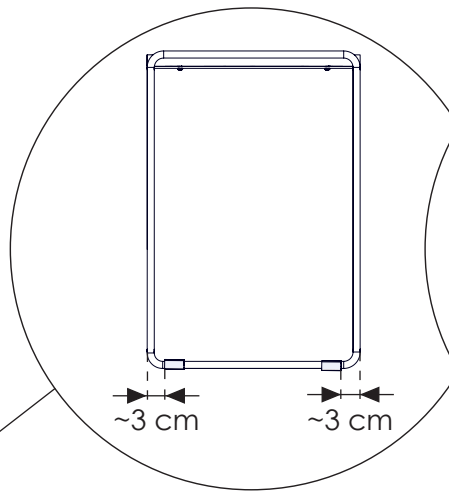

Assise Seat

Instructions de montage
Mounting instructions

Quincaillerie / Hardware

SCA_0001148										
										
Ø 4x16 A	B									

Nécessaire / Necessary

										
x 1	5 min									

Références / References

ASRW	67601482	ASRN	67601483	PSMC1R
ASSISERW		ASSISERN		

FR
ÉLÉMENTS D'EMBALLAGE
À SÉPARER ET À DÉPOSER
DANS LE BAC DE TRI

1

Vue de dessous / Bottom view

2

Les patins sont parfois durs à clipser, n'hésitez pas à forcer un peu. / The tips are sometimes hard to clip on, so don't hesitate to use a little force.