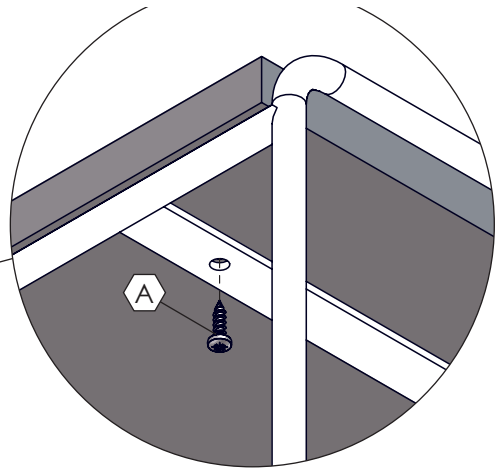

Assise Seat

Instructions de montage
Mounting instructions

Quincaillerie / Hardware

SCA_0001148										
										
Ø 4x16 A	B									

Nécessaire / Necessary

										
x 1	5 min									

Références / References

ASRW	67601482	ASRN	67601483	PSMC1R
ASSISERW		ASSISERN		

FR
ÉLÉMENTS D'EMBALLAGE
À SÉPARER ET À DÉPOSER
DANS LE BAC DE TRI

1

Vue de dessous / Bottom view

2

Les patins sont parfois durs à clipser, n'hésitez pas à forcer un peu. / The tips are sometimes hard to clip on, so don't hesitate to use a little force.