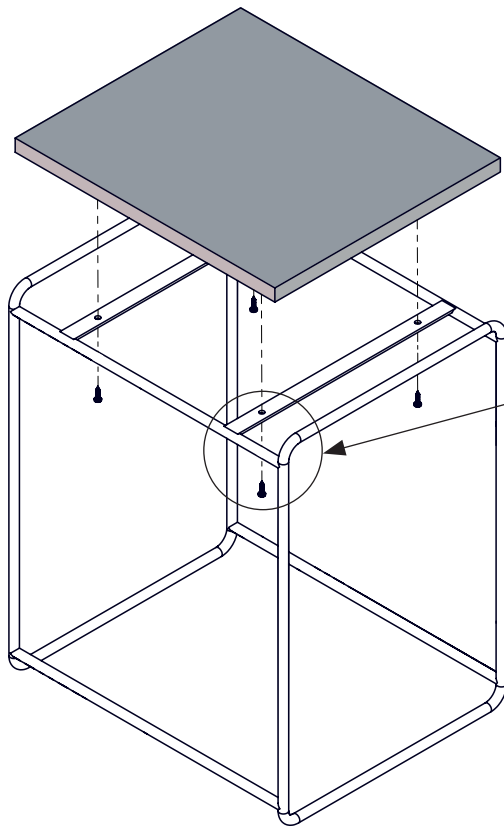

Assise Seat

Instructions de montage
Mounting instructions

Quincaillerie / Hardware

SCA_0001148										
										
Ø 4x16 A	B									

Nécessaire / Necessary

										
x 1	5 min									

Références / References

ASRW	67601482	ASRN	67601483	PSMC1R
ASSISERW		ASSISERN		

FR
ÉLÉMENTS D'EMBALLAGE
À SÉPARER ET À DÉPOSER
DANS LE BAC DE TRI

1

Vue de dessous / Bottom view

2

Les patins sont parfois durs à clipser, n'hésitez pas à forcer un peu. / The tips are sometimes hard to clip on, so don't hesitate to use a little force.