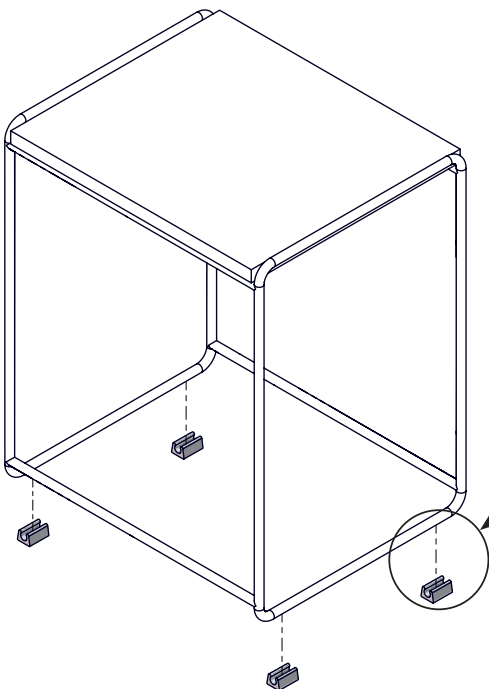

Assise Seat

Instructions de montage
Mounting instructions

Quincaillerie / Hardware

SCA_0001148										
										
Ø 4x16 A	B									

Nécessaire / Necessary

										
x 1	5 min									

Références / References

ASRW	67601482	ASRN	67601483	PSMC1R
ASSISERW		ASSISERN		

FR
ÉLÉMENTS D'EMBALLAGE
À SÉPARER ET À DÉPOSER
DANS LE BAC DE TRI

1

Vue de dessous / Bottom view

2

Les patins sont parfois durs à clipser, n'hésitez pas à forcer un peu. / The tips are sometimes hard to clip on, so don't hesitate to use a little force.