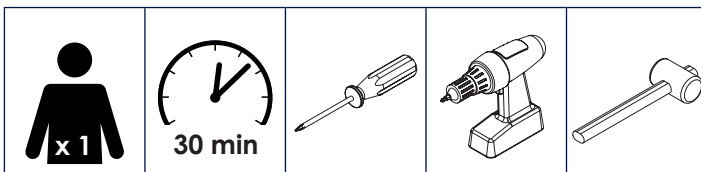

Armoire d'intégration pour réfrigérateur L75cm

Integration unit for 75cm wide fridge

Instructions de montage
Mounting instructions

Nécessaire / Necessary

Références / References

AFI20375	ZAFI20375
AGI217B75	ZAGI217B75