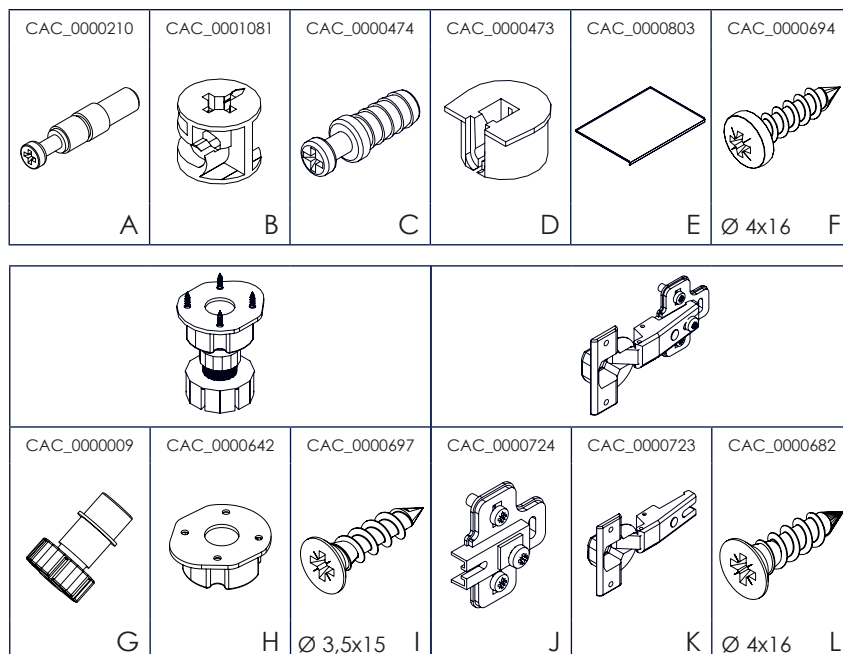

Armoire d'intégration pour réfrigérateur L75cm

Integration unit for 75cm wide fridge

Instructions de montage
Mounting instructions

Nécessaire / Necessary

Références / References

AFI20375	ZAFI20375
AGI217B75	ZAGI217B75

ÉLÉMENTS D'EMBALLAGE
À SÉPARER ET À DÉPOSER
DANS LE BAC DE TRI

Quincaillerie / Hardware

Lors du montage, positionnez des cartons au sol pour protéger les panneaux. /
During assembly, place cardboard boxes on the floor to protect the panels.