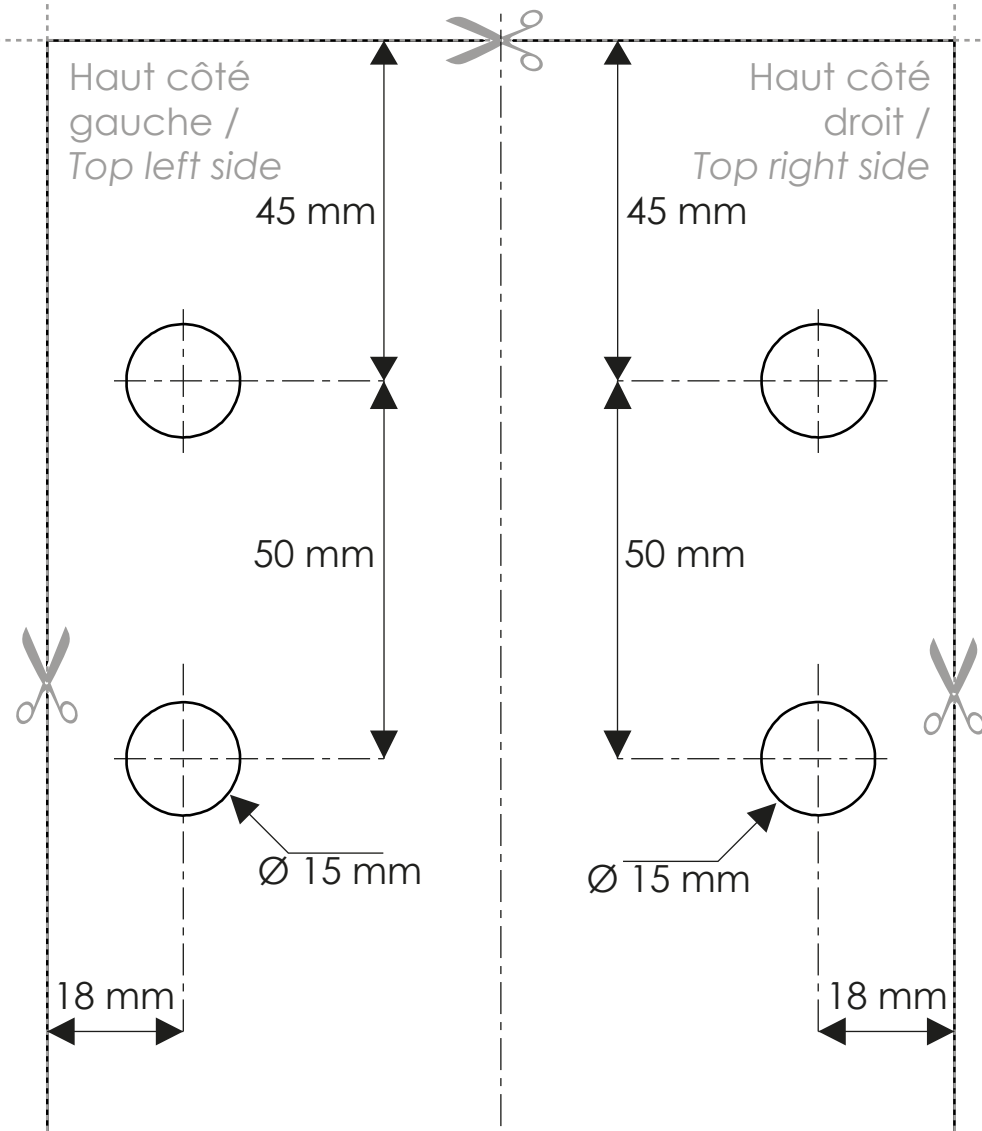

Position Haute / Upper position

Position basse / Lower position

Gabarit de perçage - Dos pour suspentes invisibles
Drilling guide - Back panels for invisible suspending bar

NOT_0000616_00