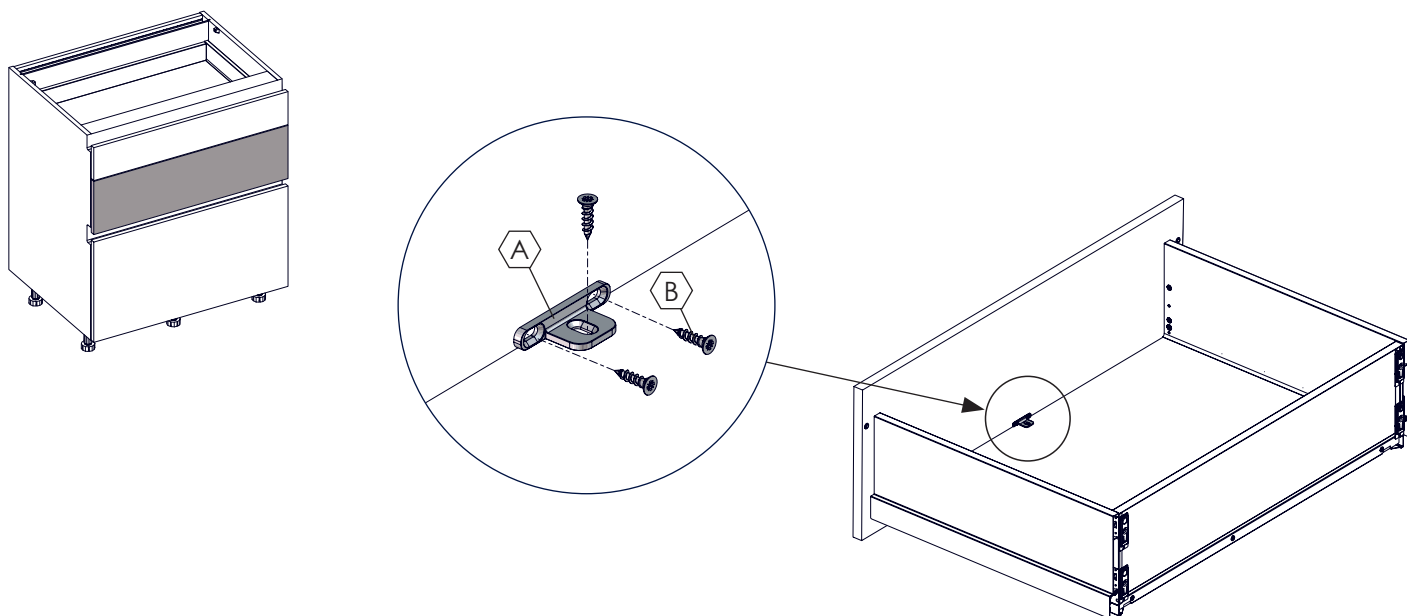

3 Tiroirs et coulissants pour meubles avec profil (**largeur > 60cm**) / Drawers and deep drawers for units with profiles (**width > 60cm**)

1 Tiroirs et coulissant **au dessus** d'un profil / Drawers and deep drawers **over** a profile