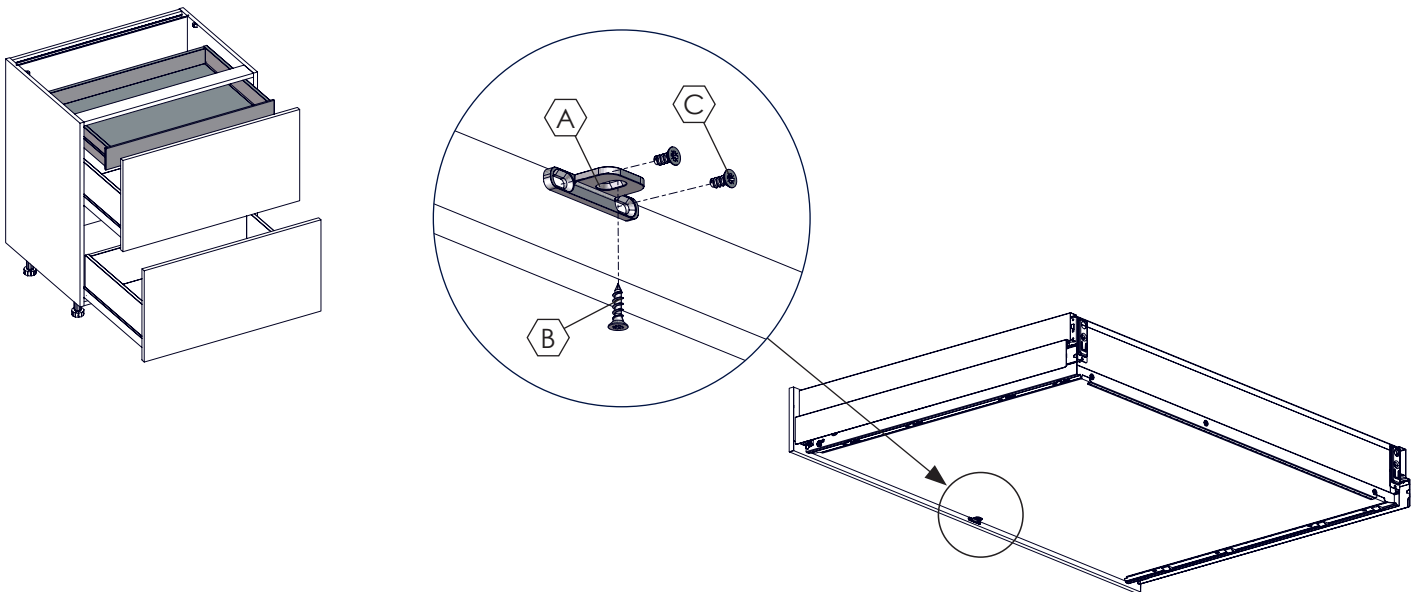

## Références / References

EQTC23		

Fixez toujours l'équerre après avoir réglé la façade /  
Always fasten the bracket once the facade is adjusted

**1** Tiroirs et coulissants pour meubles standards (**largeur > 60cm**) / Drawers and deep drawers for standard units (**width > 60cm**)

**2** Tiroirs à l'anglaise (**largeur > 60cm**) / Internal drawers (**width > 60cm**)

Pour les tiroirs à l'anglaise de largeur strictement supérieure à 900mm, fixez 2 équerres. / For internal drawers with a width strictly greater than 900mm, install 2 brackets.