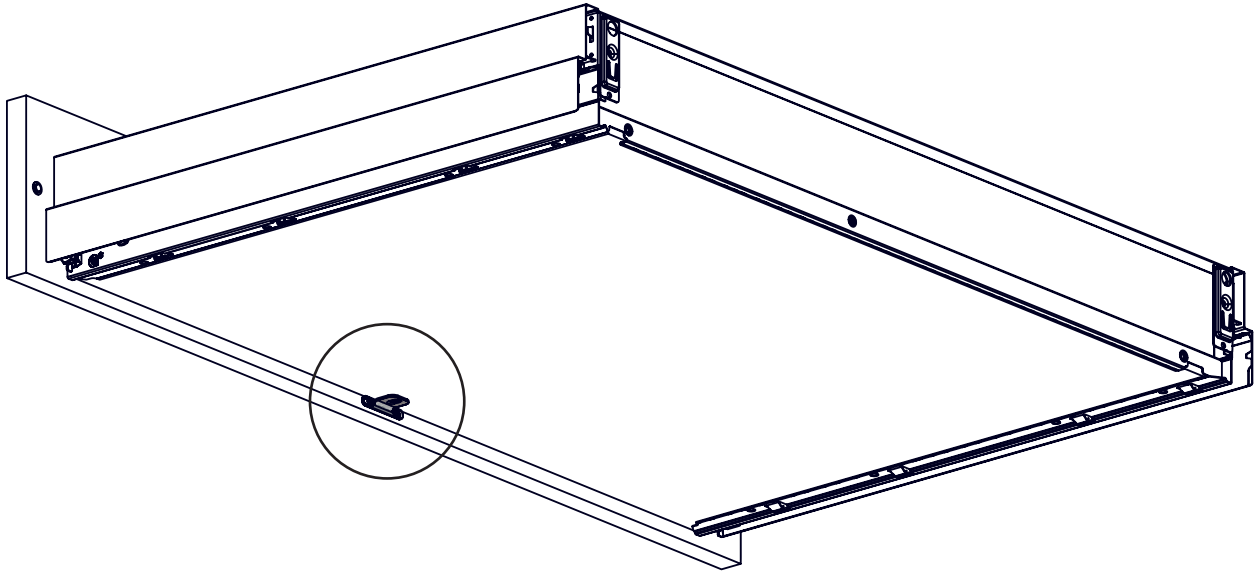

# Équerre de renfort tiroirs, coulissants et face anglaises Reinforcement bracket for drawers, deep drawers and internal drawers

Instructions de montage  
Mounting instructions

## Quincaillerie / Hardware

00100115	CAC_0000697	SCA_0002484								
										
A	Ø 3,5x15	B	Ø 3,5x8	C						