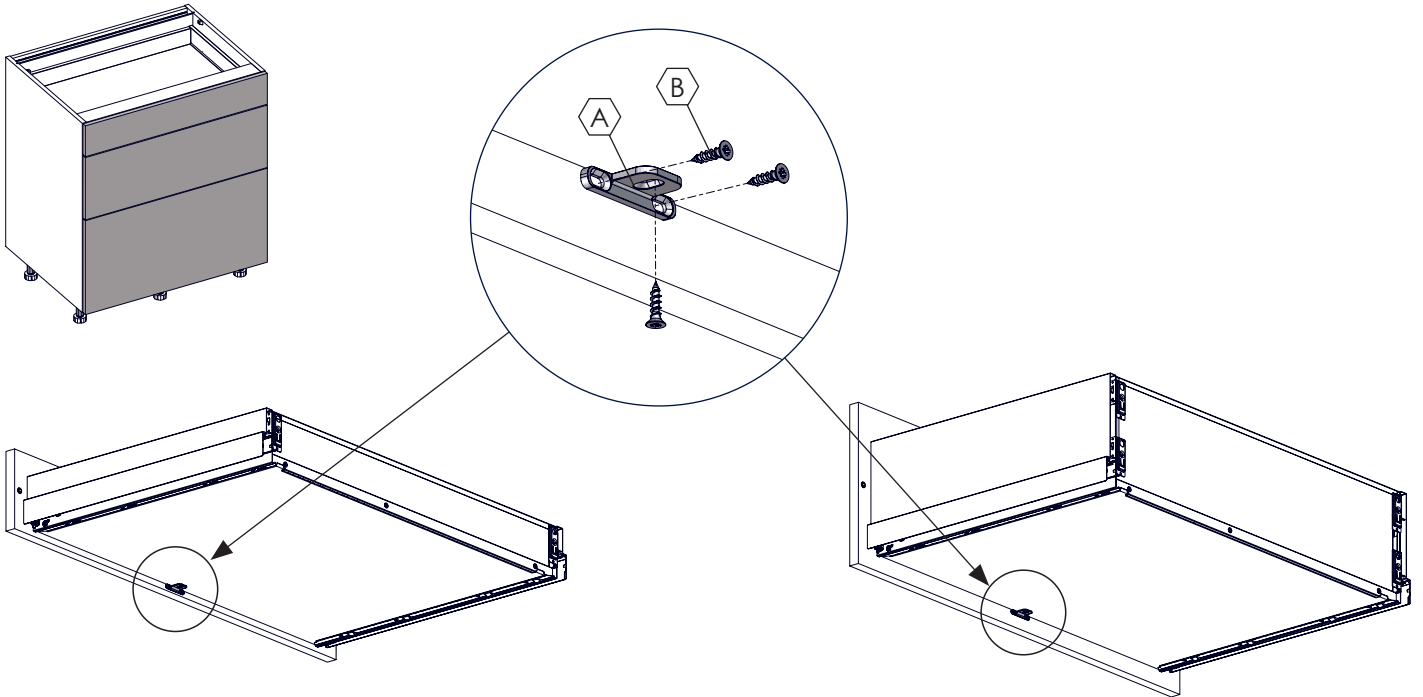

## Références / References

EQTC23		

Fixez toujours l'équerre après avoir réglé la façade /  
Always fasten the bracket once the facade is adjusted

**1** Tiroirs et coulissants pour meubles standards (**largeur > 60cm**) / Drawers and deep drawers for standard units (**width > 60cm**)

**2** Tiroirs à l'anglaise (**largeur > 60cm**) / Internal drawers (**width > 60cm**)

Pour les tiroirs à l'anglaise de largeur strictement supérieure à 900mm, fixez 2 équerres. / For internal drawers with a width strictly greater than 900mm, install 2 brackets.