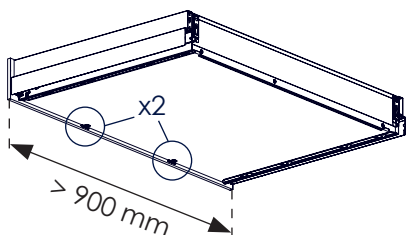

## Références / References

EQTC23		

Fixez toujours l'équerre après avoir réglé la façade /  
Always fasten the bracket once the facade is adjusted

**1** Tiroirs et coulissants pour meubles standards (**largeur > 60cm**) / Drawers and deep drawers for standard units (**width > 60cm**)

**2** Tiroirs à l'anglaise (**largeur > 60cm**) / Internal drawers (**width > 60cm**)

Pour les tiroirs à l'anglaise de largeur strictement supérieure à 900mm, fixez 2 équerres. / For internal drawers with a width strictly greater than 900mm, install 2 brackets.