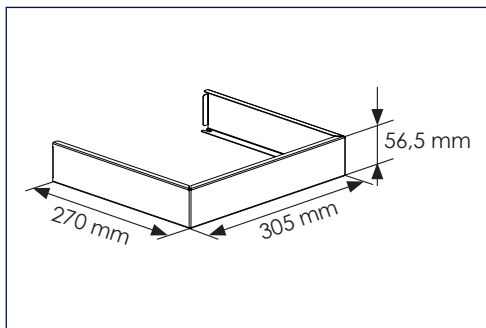

Fût pour hotte INBOX intégrable pour HHOIB4

Shaft for INBOX integrable hood

Instructions de montage
Mounting instructions

Références / References

HHOIB4	FINBOX41
HHOIB4R	

Nécessaire / Necessary

Dimensions (mm)