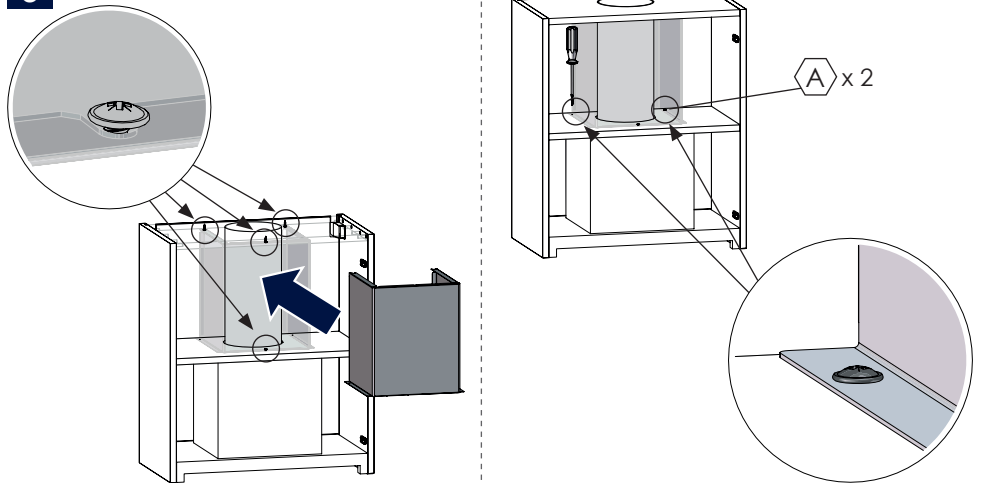

3

NOT_0000715_00