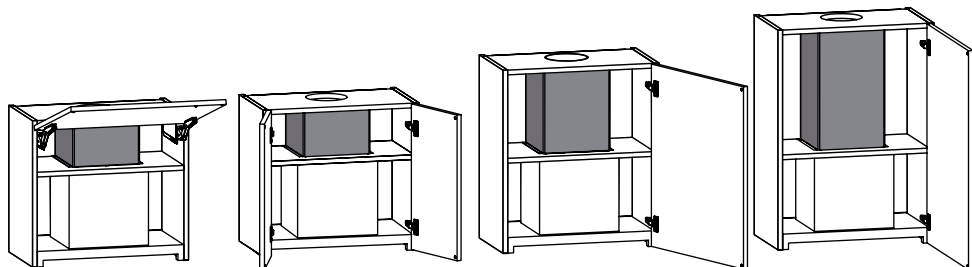

Fût pour hotte INBOX intégrable autres que HHOIB4 Shaft for INBOX integrable hood other than HHOIB4

Instructions de montage

Mounting instructions

Références / References

HHOIB5	HHOIB5R	HHOIB6	HHOIB8
FINBOX55	FINBOX69	FINBOX83	

Dimensions (mm)

	H	L1	L2	P
FINBOX55	175	284,9	256,5	256,7
FINBOX69	313			
FINBOX83	451			

Nécessaire / Necessary

Quincaillerie / Hardware

FR
ÉLÉMENTS D'EMBALLAGE
À SÉPARER ET À DÉPOSER
DANS LE BAC DE TRI

1