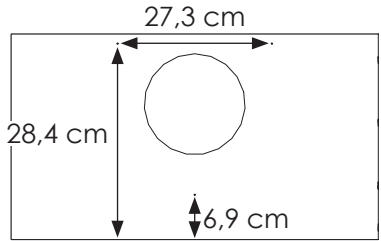

2 Perçages de la séparation /
Separation drillings