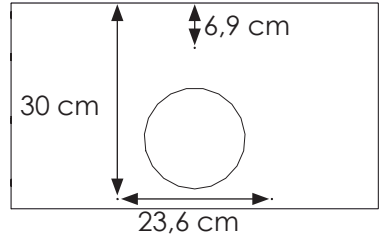

2

1 Perçages du plafond /
Ceiling drillings