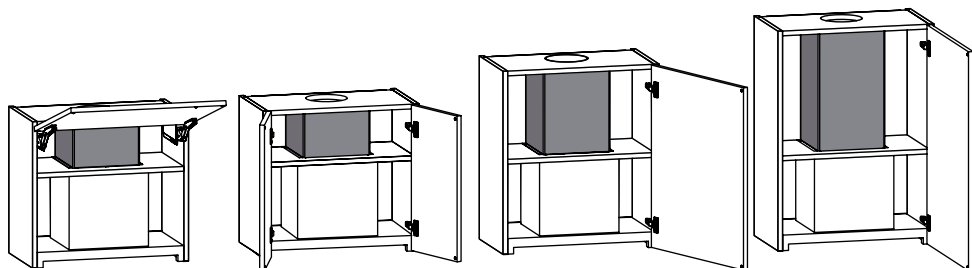

Fût pour hotte INBOX intégrable autres que HHOIB4 Shaft for INBOX integrable hood other than HHOIB4

Instructions de montage

Mounting instructions

Références / References

HHOIB5	HHOIB5R	HHOIB6	HHOIB8
FINBOX55	FINBOX69	FINBOX83	

Dimensions (mm)

	H	L1	L2	P
FINBOX55	175	284,9	253	256
FINBOX69	313			
FINBOX83	451			

Nécessaire / Necessary

Quincaillerie / Hardware

FR
ÉLÉMENTS D'EMBALLAGE
À SÉPARER ET À DÉPOSER
DANS LE BAC DE TRI

1 Montage du meuble /
Mounting of the furniture