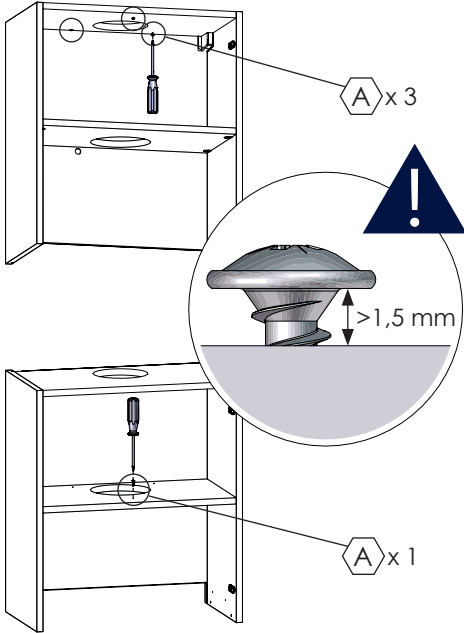

Fût pour hotte INBOX intégrable autres que HHOIB4 Shaft for INBOX integrable hood other than HHOIB4

Instructions de montage

Mounting instructions

Références / References

HHOIB5	HHOIB5R	HHOIB6	HHOIB8
FINBOX55	FINBOX69	FINBOX83	

Dimensions (mm)

	H	L1	L2	P
FINBOX55	175	284,9	253	256
FINBOX69	313			
FINBOX83	451			

Nécessaire / Necessary

Quincaillerie / Hardware

FR
ÉLÉMENTS D'EMBALLAGE
À SÉPARER ET À DÉPOSER
DANS LE BAC DE TRI

1 Montage du meuble /
Mounting of the furniture

NOT_0000615

2

1 Perçages du plafond /
Ceiling drillings

Vue de dessous / Bottom view

2 Perçages de la séparation /
Separation drillings

Vue de dessus / Top view

3 Montage de la hotte /
Mounting of the hood

NOT_0000615