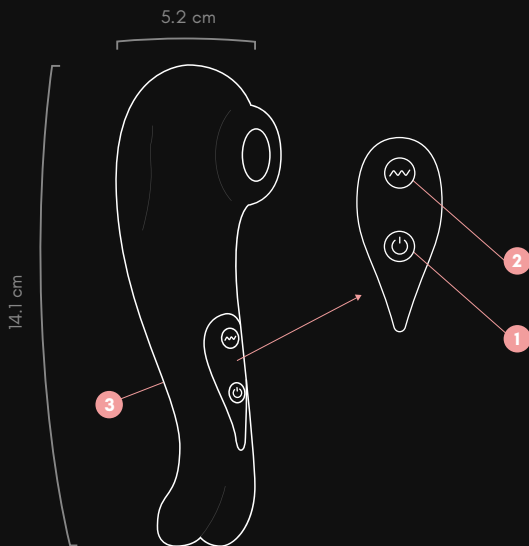

User manual

Instructions

- Turn it on: Long press the power button (🔌 2) for 2 seconds.
  Short press (🌊 3) button to switch among the 10 sucking modes.
- Turn it off: Long press the power button (🔌 2) for 3 seconds.

Charging

- Plug the USB into a computer or rechargeable USB brick.
- GENTLY plug the auxiliary cable in the charging port (🔌).
- When charging, the light under the top button will flash.
- When fully charged, the light will stay on.