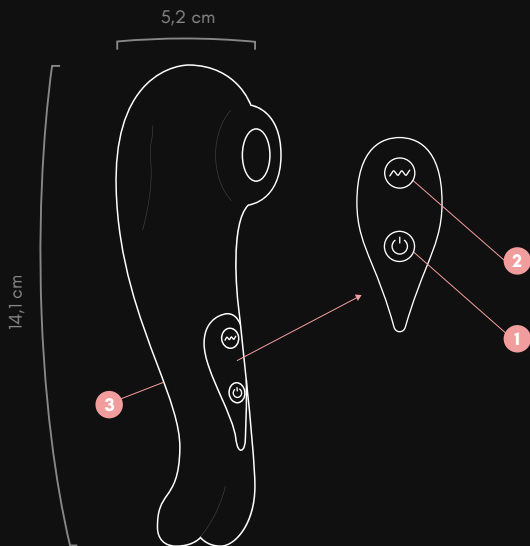

## Instructions

- Pour l'allumer : appuie sur le bouton de mise en marche (1) pendant 2 secondes.
- Appuie brièvement sur (2) pour alterner entre les 10 modes de stimulation du clitoris.

## Dimensions

Stimulateur de clitoris : largeur de 0.5 cm

Longueur : 14cm

Largeur : 4cm

## Dimensions

"Sucking side" : width of 0.5cm

Length: 14cm

Width: 4cm