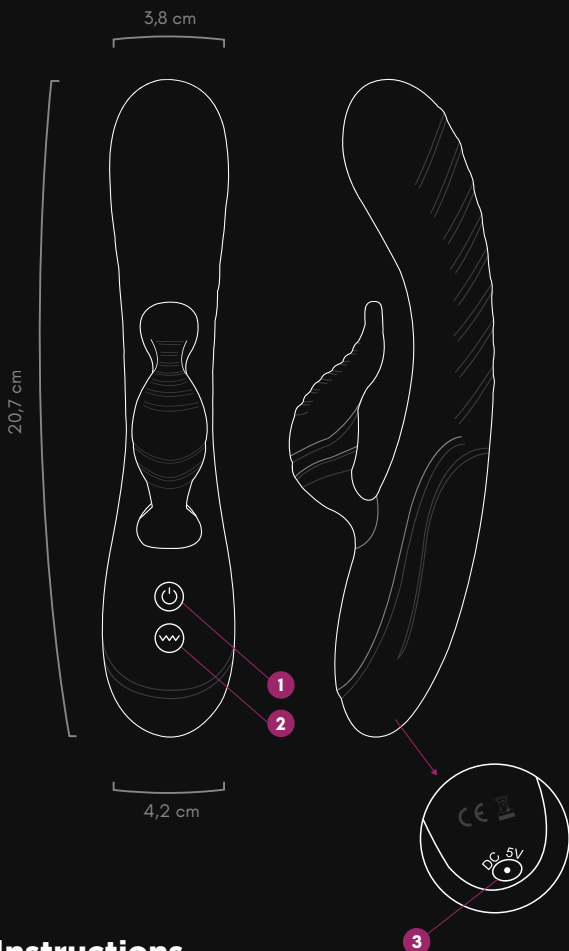

Guide d'utilisation

Instructions

- Pour allumer le jouet : appuie sur le bouton de mise en marche (🔌) 1 pendant 3 secondes.
- Appuie brièvement sur (🌀) 2 pour alterner entre les 10 modes de vibration. Pour éteindre le jouet : appuie sur le bouton de mise en marche (🔌) 1 pendant 3 secondes.

Chargement

- Brancher le câble USB dans un ordinateur ou dans une prise murale.
- Brancher DÉLICATEMENT le fil auxiliaire dans le port de chargement (3).
- Les deux lumières clignotent lors du chargement.
- Une fois complètement rechargé, la lumière reste allumée.

Informations supplémentaires

Dimensions

DILDO

Longueur : 13 cm

Largeur : 3,5 cm

Circonférence : 12 cm

STIMULATEUR DE CLITORIS

Largeur : 2 cm

Additional information

Dimensions

DILDO

Length: 13 cm

Width: 3,5 cm

Circumference : 12 cm

CLITORIS STIMULATOR

Width: 2 cm