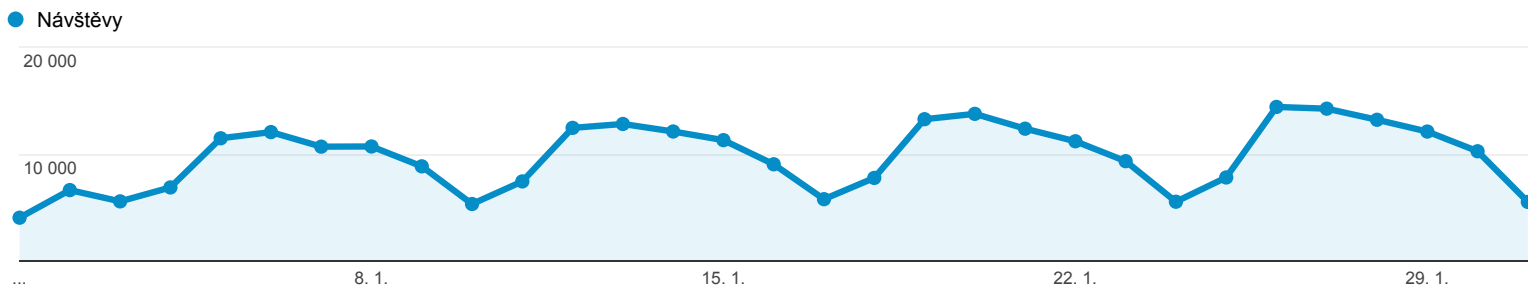

1. 1. 2015 - 31. 1. 2015

Přehled publika

Všechny návštěvy
100,00 %

Přehled

Návštěvy
304 017

Uživatelé
218 821

Zobrazení stránek
817 621

Počet stránek na 1 návštěvu
2,69

Prům. doba trvání návštěvy
00:01:57

Míra okamžitého opuštění
63,46 %

% nových návštěv
55,56 %

■ New Visitor ■ Returning Visitor

Jazyk	Návštěvy	Návštěvy v %
1. cs	193 218	63,55 %
2. cs-cz	77 285	25,42 %
3. en-us	15 408	5,07 %
4. sk	6 360	2,09 %
5. en	1 577	0,52 %
6. ru	1 552	0,51 %
7. en-gb	1 514	0,50 %
8. sk-sk	1 500	0,49 %
9. ru-ru	846	0,28 %
10. c	806	0,27 %