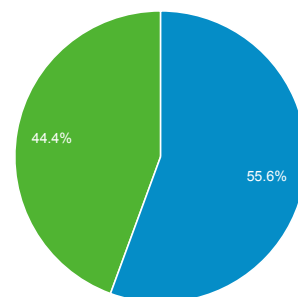

1. 1. 2015 - 31. 1. 2015

Přehled publika

Všechny návštěvy
100,00 %

Přehled

Návštěvy
304 017

Uživatelé
218 821

Zobrazení stránek
817 621

Počet stránek na 1 návštěvu
2,69

Prům. doba trvání návštěvy
00:01:57

Míra okamžitého opuštění
63,46 %

% nových návštěv
55,56 %

■ New Visitor ■ Returning Visitor

Jazyk	Návštěvy	Návštěvy v %
1. cs	193 218	63,55 %
2. cs-cz	77 285	25,42 %
3. en-us	15 408	5,07 %
4. sk	6 360	2,09 %
5. en	1 577	0,52 %
6. ru	1 552	0,51 %
7. en-gb	1 514	0,50 %
8. sk-sk	1 500	0,49 %
9. ru-ru	846	0,28 %
10. c	806	0,27 %