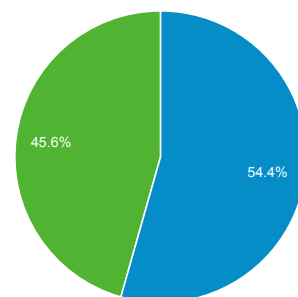

1. 2. 2015 - 28. 2. 2015

Přehled publika

Všechny návštěvy
100,00 %

Přehled

Návštěvy
267 239

Uživatelé
191 573

Zobrazení stránek
725 963

Počet stránek na 1 návštěvu
2,72

Prům. doba trvání návštěvy
00:01:58

Míra okamžitého opuštění
63,38 %

% nových návštěv
54,37 %

■ New Visitor ■ Returning Visitor

Jazyk	Návštěvy	Návštěvy v %
1. cs	168 548	63,07 %
2. cs-cz	67 432	25,23 %
3. en-us	14 023	5,25 %
4. sk	6 480	2,42 %
5. en-gb	1 599	0,60 %
6. ru	1 407	0,53 %
7. sk-sk	1 404	0,53 %
8. en	1 277	0,48 %
9. ru-ru	721	0,27 %
10. de	640	0,24 %