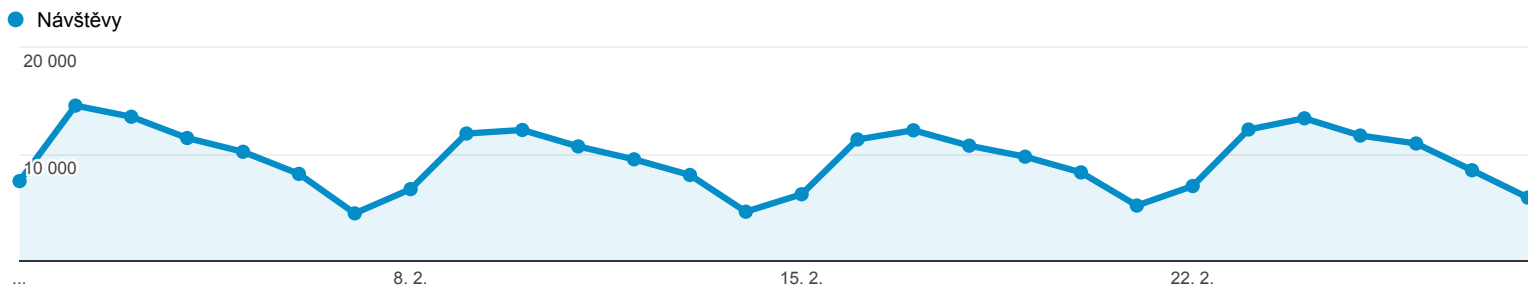

1. 2. 2015 - 28. 2. 2015

Přehled publika

Všechny návštěvy
100,00 %

Přehled

Návštěvy
267 239

Uživatelé
191 573

Zobrazení stránek
725 963

Počet stránek na 1 návštěvu
2,72

Prům. doba trvání návštěvy
00:01:58

Míra okamžitého opuštění
63,38 %

% nových návštěv
54,37 %

■ New Visitor ■ Returning Visitor

Jazyk	Návštěvy	Návštěvy v %
1. cs	168 548	63,07 %
2. cs-cz	67 432	25,23 %
3. en-us	14 023	5,25 %
4. sk	6 480	2,42 %
5. en-gb	1 599	0,60 %
6. ru	1 407	0,53 %
7. sk-sk	1 404	0,53 %
8. en	1 277	0,48 %
9. ru-ru	721	0,27 %
10. de	640	0,24 %