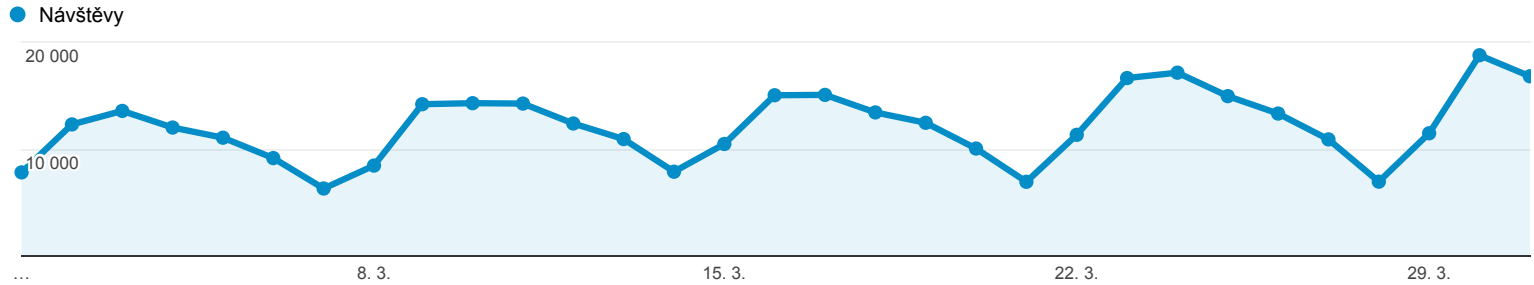

1. 3. 2015 - 31. 3. 2015

Přehled publika

Všechny návštěvy
100,00 %

Přehled

Návštěvy
376 398

Uživatelé
248 845

Zobrazení stránek
1 037 623

Počet stránek na 1 návštěvu
2,76

Prům. doba trvání návštěvy
00:02:05

Míra okamžitého opuštění
61,72 %

% nových návštěv
52,07 %

■ New Visitor ■ Returning Visitor

Jazyk	Návštěvy	Návštěvy v %
1. cs	242 064	64,31 %
2. cs-cz	90 936	24,16 %
3. en-us	20 390	5,42 %
4. sk	10 184	2,71 %
5. ru	1 902	0,51 %
6. en-gb	1 801	0,48 %
7. sk-sk	1 788	0,48 %
8. en	1 654	0,44 %
9. ru-ru	793	0,21 %
10. de	751	0,20 %