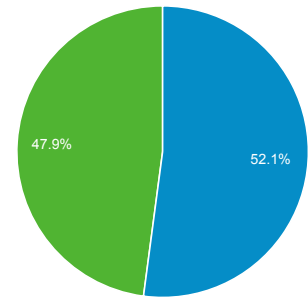

1. 3. 2015 - 31. 3. 2015

Přehled publika

Všechny návštěvy
100,00 %

Přehled

Návštěvy
376 398

Uživatelé
248 845

Zobrazení stránek
1 037 623

Počet stránek na 1 návštěvu
2,76

Prům. doba trvání návštěvy
00:02:05

Míra okamžitého opuštění
61,72 %

% nových návštěv
52,07 %

■ New Visitor ■ Returning Visitor

Jazyk	Návštěvy	Návštěvy v %
1. cs	242 064	64,31 %
2. cs-cz	90 936	24,16 %
3. en-us	20 390	5,42 %
4. sk	10 184	2,71 %
5. ru	1 902	0,51 %
6. en-gb	1 801	0,48 %
7. sk-sk	1 788	0,48 %
8. en	1 654	0,44 %
9. ru-ru	793	0,21 %
10. de	751	0,20 %