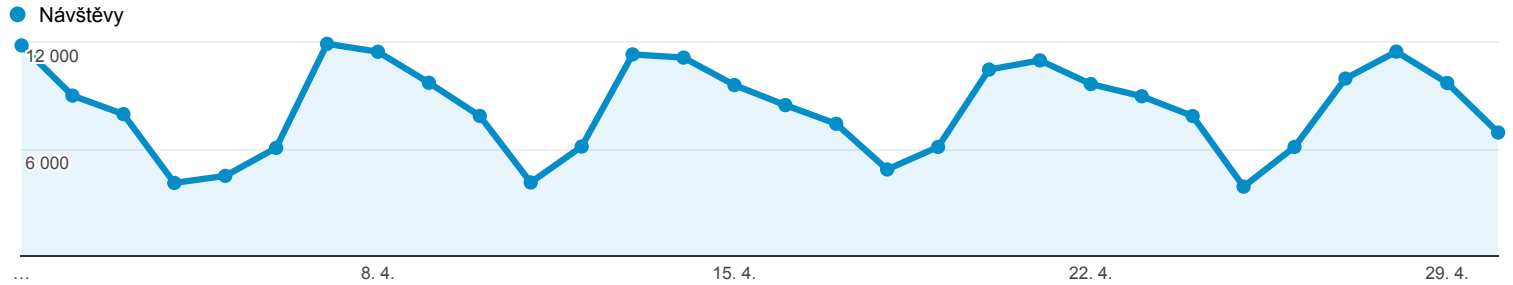

# Přehled publika

Všechny návštěvy  
100,00 %

Přehled

Návštěvy  
**249 507**

Uživatelé  
**171 463**

Zobrazení stránek  
**745 327**

Počet stránek na 1 návštěvu  
**2,99**

Prům. doba trvání návštěvy  
**00:02:04**