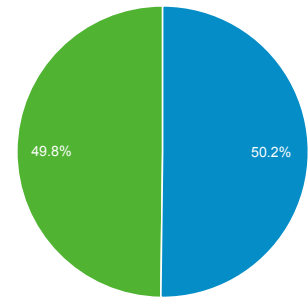

# Přehled publika

Všechny návštěvy  
100,00 %

Přehled

Návštěvy  
**249 507**

Uživatelé  
**171 463**

Zobrazení stránek  
**745 327**

Počet stránek na 1 návštěvu  
**2,99**

Prům. doba trvání návštěvy  
**00:02:04**

Míra okamžitého opuštění  
**62,77 %**

% nových návštěv  
**49,78 %**

■ Returning Visitor ■ New Visitor

Jazyk	Návštěvy	Návštěvy v %
1. cs	157 748	63,22 %
2. cs-cz	59 114	23,69 %
3. en-us	14 185	5,69 %
4. sk	7 749	3,11 %
5. ru	1 740	0,70 %
6. en-gb	1 485	0,60 %
7. sk-sk	1 285	0,52 %
8. en	1 160	0,46 %
9. ru-ru	791	0,32 %
10. de	591	0,24 %