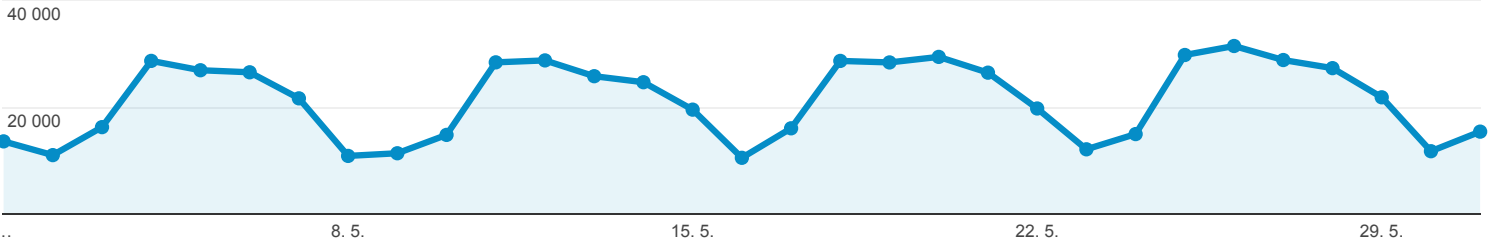

1. 5. 2015 - 31. 5. 2015

Přehled publika

Všechny návštěvy
100,00 %

Přehled

Zobrazení stránek

Návštěvy
219 490

Uživatelé
153 543

Zobrazení stránek
660 890

Počet stránek na 1 návštěvu
3,01

Prům. doba trvání návštěvy
00:02:06

Míra okamžitého opuštění
62,26 %

% nových návštěv
50,56 %

New Visitor Returning Visitor

Jazyk	Návštěvy	Návštěvy v %
1. cs	137 493	62,64 %
2. cs-cz	52 604	23,97 %
3. en-us	12 816	5,84 %
4. sk	5 758	2,62 %
5. ru	1 705	0,78 %
6. en-gb	1 381	0,63 %
7. sk-sk	1 376	0,63 %
8. en	1 004	0,46 %
9. ru-ru	826	0,38 %
10. c	785	0,36 %