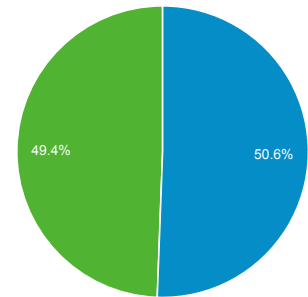

1. 5. 2015 - 31. 5. 2015

Přehled publika

Všechny návštěvy
100,00 %

Přehled

Zobrazení stránek

Návštěvy
219 490

Uživatelé
153 543

Zobrazení stránek
660 890

Počet stránek na 1 návštěvu
3,01

Prům. doba trvání návštěvy
00:02:06

Míra okamžitého opuštění
62,26 %

% nových návštěv
50,56 %

New Visitor Returning Visitor

Jazyk	Návštěvy	Návštěvy v %
1. cs	137 493	62,64 %
2. cs-cz	52 604	23,97 %
3. en-us	12 816	5,84 %
4. sk	5 758	2,62 %
5. ru	1 705	0,78 %
6. en-gb	1 381	0,63 %
7. sk-sk	1 376	0,63 %
8. en	1 004	0,46 %
9. ru-ru	826	0,38 %
10. c	785	0,36 %