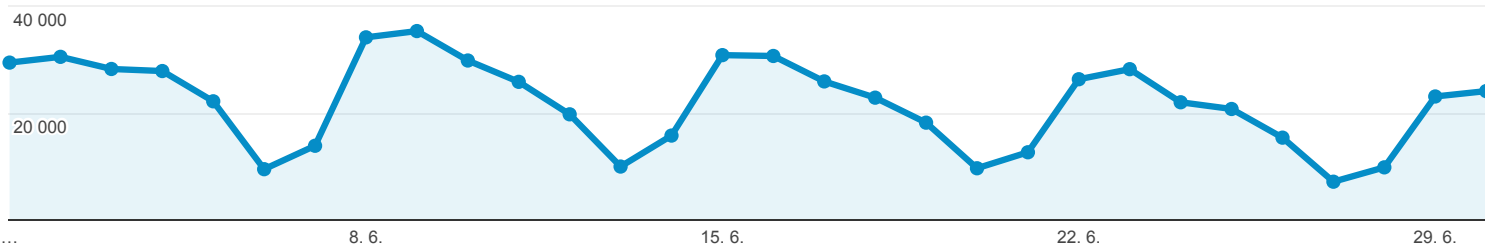

1. 6. 2015 - 30. 6. 2015

Přehled publika

Všechny návštěvy
100,00 %

Přehled

Zobrazení stránek

Návštěvy
195 809

Uživatelé
140 187

Zobrazení stránek
660 183

Počet stránek na 1 návštěvu
3,37

Prům. doba trvání návštěvy
00:01:52

Míra okamžitého opuštění
55,76 %

% nových návštěv
51,23 %

New Visitor Returning Visitor

Jazyk	Návštěvy	Návštěvy v %
1. cs	117 212	59,86 %
2. cs-cz	52 638	26,88 %
3. en-us	11 564	5,91 %
4. sk	4 097	2,09 %
5. en-gb	1 397	0,71 %
6. ru	1 372	0,70 %
7. c	1 318	0,67 %
8. sk-sk	1 071	0,55 %
9. en	893	0,46 %
10. ru-ru	662	0,34 %