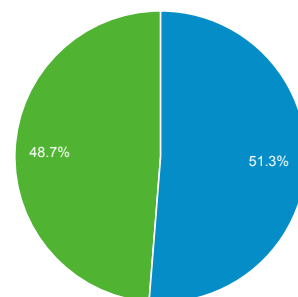

1. 6. 2015 - 30. 6. 2015

Přehled publika

Všechny návštěvy
100,00 %

Přehled

Zobrazení stránek

Návštěvy
195 809

Uživatelé
140 187

Zobrazení stránek
660 183

Počet stránek na 1 návštěvu
3,37

Prům. doba trvání návštěvy
00:01:52

Míra okamžitého opuštění
55,76 %

% nových návštěv
51,23 %

New Visitor Returning Visitor

Jazyk	Návštěvy	Návštěvy v %
1. cs	117 212	59,86 %
2. cs-cz	52 638	26,88 %
3. en-us	11 564	5,91 %
4. sk	4 097	2,09 %
5. en-gb	1 397	0,71 %
6. ru	1 372	0,70 %
7. c	1 318	0,67 %
8. sk-sk	1 071	0,55 %
9. en	893	0,46 %
10. ru-ru	662	0,34 %