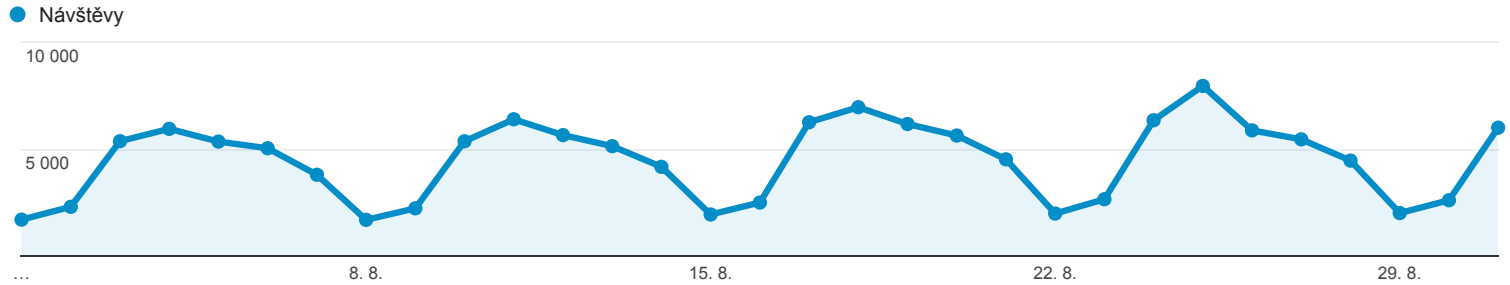

1. 8. 2015 - 31. 8. 2015

Přehled publika

Všechny návštěvy
100,00 %

Přehled

Návštěvy
139 464

Uživatelé
102 161

Zobrazení stránek
475 889

Počet stránek na 1 návštěvu
3,41

Prům. doba trvání návštěvy
00:01:53

Míra okamžitého opuštění
55,22 %

% nových návštěv
54,18 %

■ New Visitor ■ Returning Visitor

Jazyk	Návštěvy	Návštěvy v %
1. cs	78 915	56,58 %
2. cs-cz	40 153	28,79 %
3. en-us	9 607	6,89 %
4. sk	2 673	1,92 %
5. en-gb	1 202	0,86 %
6. c	1 180	0,85 %
7. ru	845	0,61 %
8. sk-sk	836	0,60 %
9. en	549	0,39 %
10. ru-ru	477	0,34 %