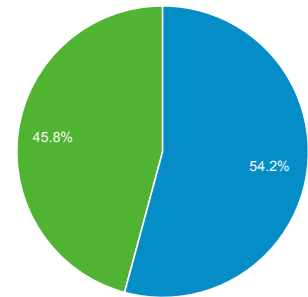

1. 8. 2015 - 31. 8. 2015

Přehled publika

Všechny návštěvy
100,00 %

Přehled

Návštěvy
139 464

Uživatelé
102 161

Zobrazení stránek
475 889

Počet stránek na 1 návštěvu
3,41

Prům. doba trvání návštěvy
00:01:53

Míra okamžitého opuštění
55,22 %

% nových návštěv
54,18 %

■ New Visitor ■ Returning Visitor

Jazyk	Návštěvy	Návštěvy v %
1. cs	78 915	56,58 %
2. cs-cz	40 153	28,79 %
3. en-us	9 607	6,89 %
4. sk	2 673	1,92 %
5. en-gb	1 202	0,86 %
6. c	1 180	0,85 %
7. ru	845	0,61 %
8. sk-sk	836	0,60 %
9. en	549	0,39 %
10. ru-ru	477	0,34 %