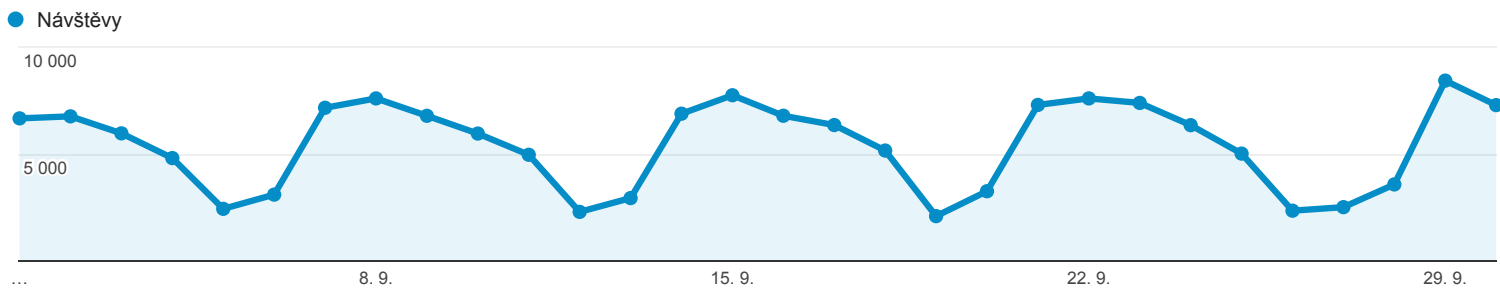

1. 9. 2015 - 30. 9. 2015

Přehled publika

Všechny návštěvy
100,00 %

Přehled

Návštěvy
163 627

Uživatelé
120 177

Zobrazení stránek
584 748

Počet stránek na 1 návštěvu
3,57

Prům. doba trvání návštěvy
00:01:53

Míra okamžitého opuštění
55,30 %

% nových návštěv
55,10 %

■ New Visitor ■ Returning Visitor

Jazyk	Návštěvy	Návštěvy v %
1. cs	93 706	57,27 %
2. cs-cz	45 960	28,09 %
3. en-us	11 056	6,76 %
4. sk	3 125	1,91 %
5. c	1 572	0,96 %
6. en-gb	1 400	0,86 %
7. ru	1 041	0,64 %
8. sk-sk	939	0,57 %
9. en	687	0,42 %
10. de	516	0,32 %