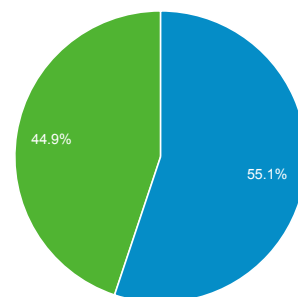

1. 9. 2015 - 30. 9. 2015

Přehled publika

Všechny návštěvy
100,00 %

Přehled

Návštěvy
163 627

Uživatelé
120 177

Zobrazení stránek
584 748

Počet stránek na 1 návštěvu
3,57

Prům. doba trvání návštěvy
00:01:53

Míra okamžitého opuštění
55,30 %

% nových návštěv
55,10 %

■ New Visitor ■ Returning Visitor

Jazyk	Návštěvy	Návštěvy v %
1. cs	93 706	57,27 %
2. cs-cz	45 960	28,09 %
3. en-us	11 056	6,76 %
4. sk	3 125	1,91 %
5. c	1 572	0,96 %
6. en-gb	1 400	0,86 %
7. ru	1 041	0,64 %
8. sk-sk	939	0,57 %
9. en	687	0,42 %
10. de	516	0,32 %