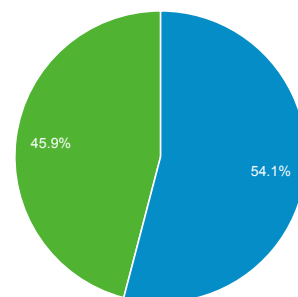

1. 10. 2015 - 31. 10. 2015

Přehled publika

Všechny návštěvy
100,00 %

Přehled

Návštěvy
197 269

Uživatelé
140 388

Zobrazení stránek
878 837

Počet stránek na 1 návštěvu
4,46

Prům. doba trvání návštěvy
00:02:00

Míra okamžitého opuštění
53,87 %

% nových návštěv
54,05 %

■ New Visitor ■ Returning Visitor

Jazyk	Návštěvy	Návštěvy v %
1. cs	116 068	58,84 %
2. cs-cz	52 823	26,78 %
3. en-us	12 590	6,38 %
4. sk	5 108	2,59 %
5. en-gb	1 434	0,73 %
6. c	1 272	0,64 %
7. ru	1 170	0,59 %
8. sk-sk	1 161	0,59 %
9. en	780	0,40 %
10. ru-ru	710	0,36 %