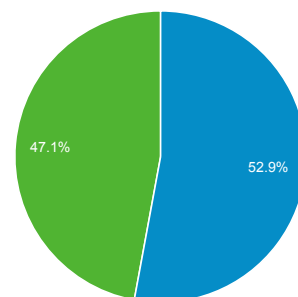

Návštěvy
199 264

Uživatelé
140 336

Zobrazení stránek
736 261

Počet stránek na 1 návštěvu
3,69

Prům. doba trvání návštěvy
00:02:04

Míra okamžitého opuštění
53,74 %

% nových návštěv
52,87 %

New Visitor Returning Visitor