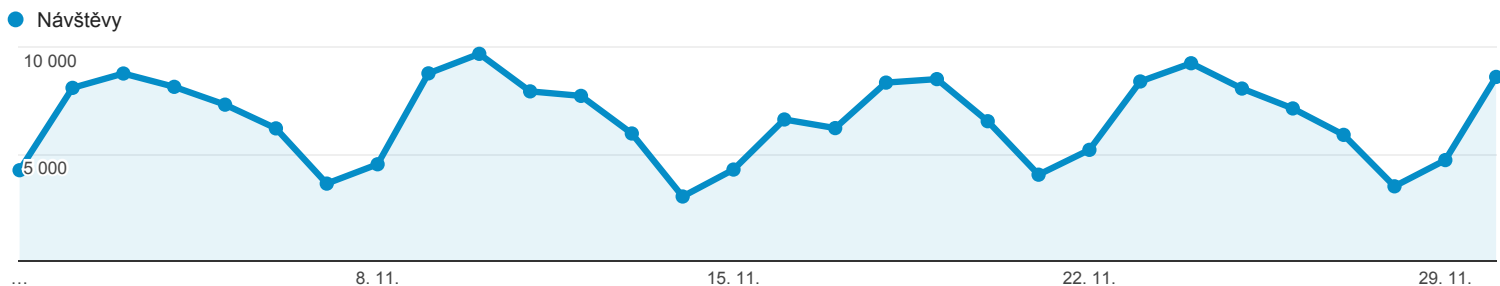

## Přehled publika

Všechny návštěvy  
100,00 %

Přehled

Návštěvy  
**199 264**

Uživatelé  
**140 336**

Zobrazení stránek  
**736 261**

Počet stránek na 1 návštěvu  
**3,69**

Prům. doba trvání návštěvy  
**00:02:04**