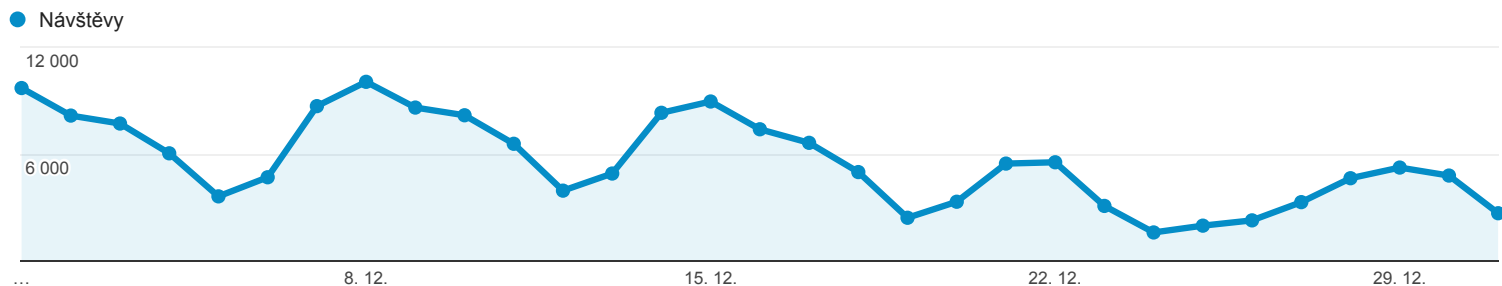

# Přehled publika

Všechny návštěvy  
100,00 %

Přehled

Návštěvy  
**173 565**

Uživatelé  
**125 915**

Zobrazení stránek  
**570 892**

Počet stránek na 1 návštěvu  
**3,29**

Prům. doba trvání návštěvy  
**00:01:54**