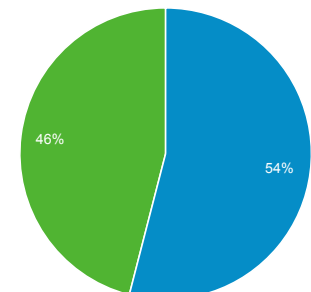

# Přehled publika

Všechny návštěvy  
100,00 %

Přehled

Návštěvy  
**173 565**

Uživatelé  
**125 915**

Zobrazení stránek  
**570 892**

Počet stránek na 1 návštěvu  
**3,29**

Prům. doba trvání návštěvy  
**00:01:54**

Míra okamžitého opuštění  
**56,10 %**

% nových návštěv  
**53,98 %**

■ New Visitor ■ Returning Visitor

Jazyk	Návštěvy	Návštěvy v %
1. cs	100 233	57,75 %
2. cs-cz	46 426	26,75 %
3. en-us	10 206	5,88 %
4. c	4 567	2,63 %
5. sk	4 027	2,32 %
6. ru	1 446	0,83 %
7. en-gb	1 120	0,65 %
8. sk-sk	1 035	0,60 %
9. ru-ru	715	0,41 %
10. en	566	0,33 %