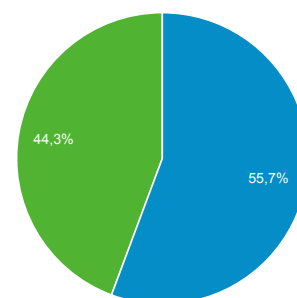

Návštěvy
280 265

Uživatelé
203 386

Zobrazení stránek
931 090

Počet stránek na 1 návštěvu
3,32

Prům. doba trvání návštěvy
00:01:49

Míra okamžitého opuštění
55,28 %

% nových návštěv
55,65 %

■ New Visitor ■ Returning Visitor