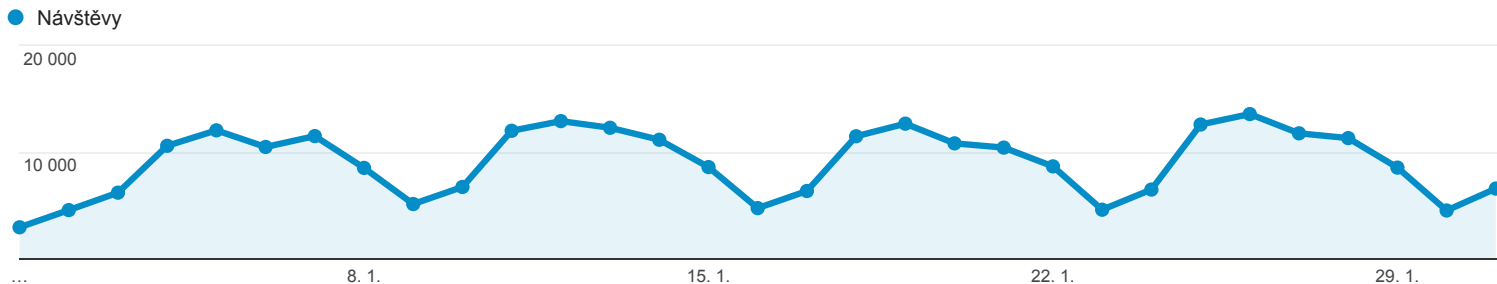

# Přehled publika

Všichni uživatelé  
100,00 % Návštěvy

## Přehled

Návštěvy  
**280 265**

Uživatelé  
**203 386**

Zobrazení stránek  
**931 090**

Počet stránek na 1 návštěvu  
**3,32**

Prům. doba trvání návštěvy  
**00:01:49**

Míra okamžitého opuštění  
**55,28 %**