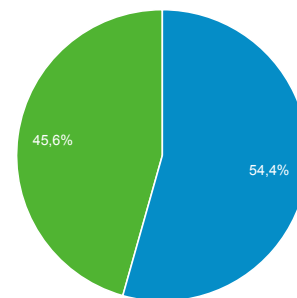

Návštěvy
241 172

Uživatelé
175 962

Zobrazení stránek
884 510

Počet stránek na 1 návštěvu
3,67

Prům. doba trvání návštěvy
00:01:49

Míra okamžitého opuštění
55,97 %

% nových návštěv
54,36 %

New Visitor Returning Visitor