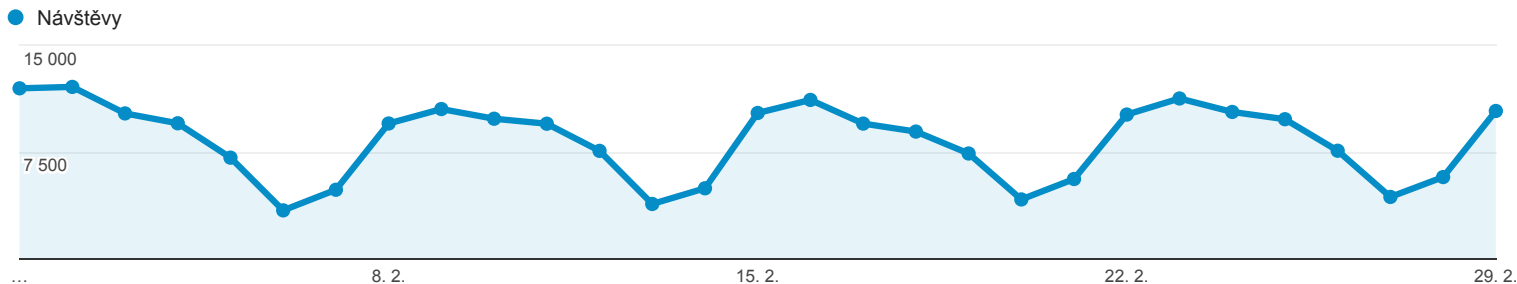

# Přehled publika

Všichni uživatelé  
100,00 % Návštěvy

Přehled

Návštěvy  
**241 172**

Uživatelé  
**175 962**

Zobrazení stránek  
**884 510**

Počet stránek na 1 návštěvu  
**3,67**

Prům. doba trvání návštěvy  
**00:01:49**