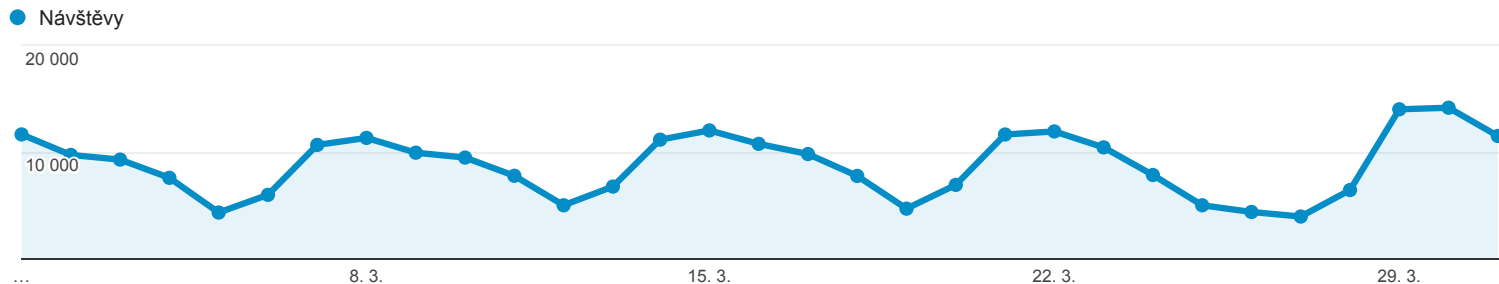

1. 3. 2016 - 31. 3. 2016

Přehled publika

Všichni uživatelé
100,00 % Návštěvy

Přehled

Návštěvy
273 670

Uživatelé
194 396

Zobrazení stránek
1 019 226

Počet stránek na 1 návštěvu
3,72

Prům. doba trvání návštěvy
00:01:55

Míra okamžitého opuštění
57,55 %

% nových návštěv
53,00 %

■ New Visitor ■ Returning Visitor

Jazyk	Návštěvy	Návštěvy v %
1. cs	164 116	59,97 %
2. cs-cz	72 475	26,48 %
3. en-us	16 027	5,86 %
4. sk	6 438	2,35 %
5. c	3 431	1,25 %
6. ru	1 960	0,72 %
7. en-gb	1 818	0,66 %
8. sk-sk	1 436	0,52 %
9. ru-ru	791	0,29 %
10. de	588	0,21 %