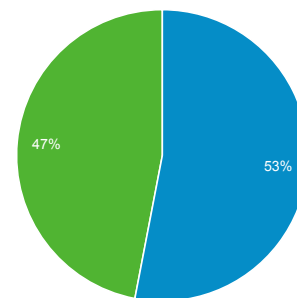

1. 3. 2016 - 31. 3. 2016

Přehled publika

Všichni uživatelé
100,00 % Návštěvy

Přehled

Návštěvy
273 670

Uživatelé
194 396

Zobrazení stránek
1 019 226

Počet stránek na 1 návštěvu
3,72

Prům. doba trvání návštěvy
00:01:55

Míra okamžitého opuštění
57,55 %

% nových návštěv
53,00 %

■ New Visitor ■ Returning Visitor

Jazyk	Návštěvy	Návštěvy v %
1. cs	164 116	59,97 %
2. cs-cz	72 475	26,48 %
3. en-us	16 027	5,86 %
4. sk	6 438	2,35 %
5. c	3 431	1,25 %
6. ru	1 960	0,72 %
7. en-gb	1 818	0,66 %
8. sk-sk	1 436	0,52 %
9. ru-ru	791	0,29 %
10. de	588	0,21 %