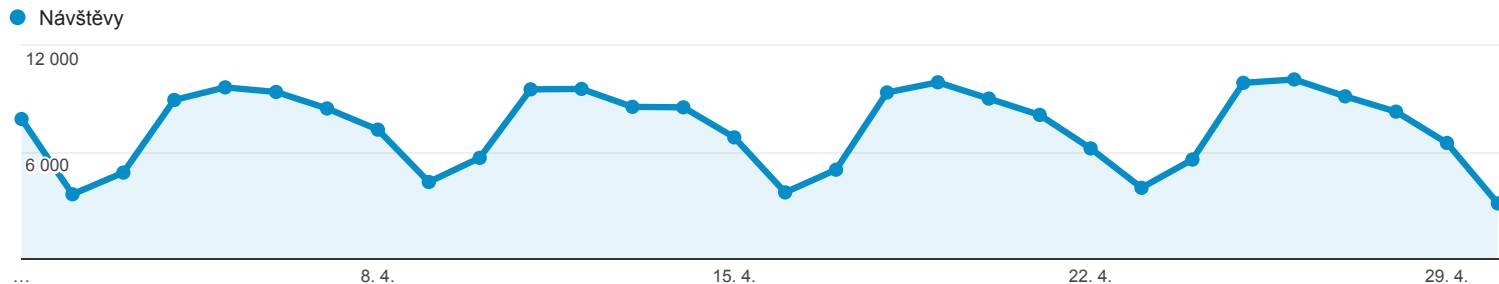

1. 4. 2016 - 30. 4. 2016

Přehled publika

Všichni uživatelé
100,00 % Návštěvy

Přehled

Návštěvy
220 487

Uživatelé
155 165

Zobrazení stránek
876 258

Počet stránek na 1 návštěvu
3,97

Prům. doba trvání návštěvy
00:01:56

Míra okamžitého opuštění
55,54 %

% nových návštěv
51,54 %

■ New Visitor ■ Returning Visitor

Jazyk	Návštěvy	Návštěvy v %
1. cs	130 573	59,22 %
2. cs-cz	57 701	26,17 %
3. en-us	13 260	6,01 %
4. sk	5 843	2,65 %
5. c	2 526	1,15 %
6. ru	2 064	0,94 %
7. en-gb	1 609	0,73 %
8. sk-sk	1 280	0,58 %
9. ru-ru	837	0,38 %
10. de	543	0,25 %