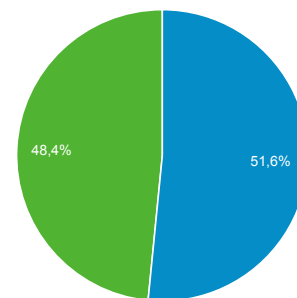

Návštěvy
220 487

Uživatelé
155 165

Zobrazení stránek
876 258

Počet stránek na 1 návštěvu
3,97

Prům. doba trvání návštěvy
00:01:56

Míra okamžitého opuštění
55,54 %

% nových návštěv
51,54 %

■ New Visitor ■ Returning Visitor