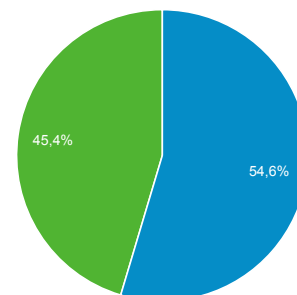

1. 5. 2016 - 31. 5. 2016

Přehled publika

Všichni uživatelé
100,00 % Návštěvy

Přehled

Návštěvy
210 780

Uživatelé
149 352

Zobrazení stránek
842 426

Počet stránek na 1 návštěvu
4,00

Prům. doba trvání návštěvy
00:01:54

Míra okamžitého opuštění
54,09 %

% nových návštěv
54,58 %

■ New Visitor ■ Returning Visitor

Jazyk	Návštěvy	Návštěvy v %
1. cs	122 278	58,01 %
2. cs-cz	57 764	27,40 %
3. en-us	12 551	5,95 %
4. sk	4 665	2,21 %
5. c	2 804	1,33 %
6. ru	1 836	0,87 %
7. en-gb	1 624	0,77 %
8. sk-sk	1 378	0,65 %
9. ru-ru	797	0,38 %
10. es	586	0,28 %