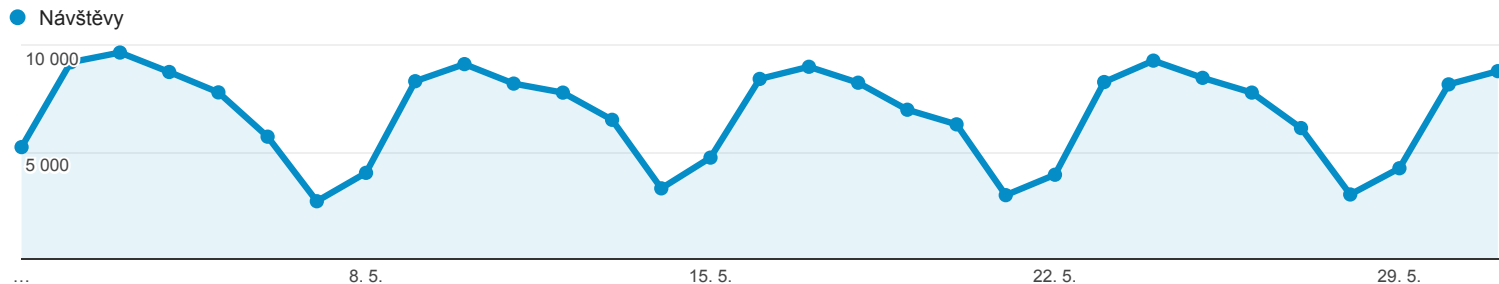

1. 5. 2016 - 31. 5. 2016

Přehled publika

Všichni uživatelé
100,00 % Návštěvy

Přehled

Návštěvy
210 780

Uživatelé
149 352

Zobrazení stránek
842 426

Počet stránek na 1 návštěvu
4,00

Prům. doba trvání návštěvy
00:01:54

Míra okamžitého opuštění
54,09 %

% nových návštěv
54,58 %

■ New Visitor ■ Returning Visitor

Jazyk	Návštěvy	Návštěvy v %
1. cs	122 278	58,01 %
2. cs-cz	57 764	27,40 %
3. en-us	12 551	5,95 %
4. sk	4 665	2,21 %
5. c	2 804	1,33 %
6. ru	1 836	0,87 %
7. en-gb	1 624	0,77 %
8. sk-sk	1 378	0,65 %
9. ru-ru	797	0,38 %
10. es	586	0,28 %