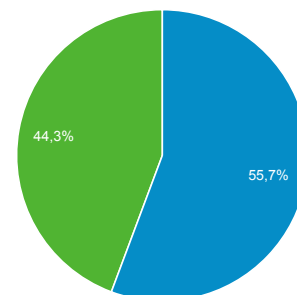

Návštěvy
170 865

Uživatelé
123 827

Zobrazení stránek
620 565

Počet stránek na 1 návštěvu
3,63

Prům. doba trvání návštěvy
00:01:45

Míra okamžitého opuštění
55,30 %

% nových návštěv
55,67 %

■ New Visitor ■ Returning Visitor