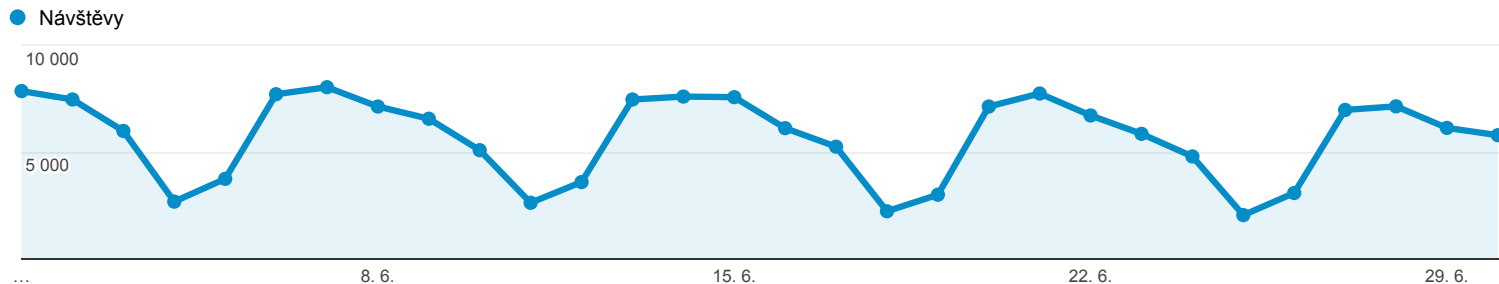

1. 6. 2016 - 30. 6. 2016

Přehled publika

Všichni uživatelé
100,00 % Návštěvy

Přehled

Návštěvy
170 865

Uživatelé
123 827

Zobrazení stránek
620 565

Počet stránek na 1 návštěvu
3,63

Prům. doba trvání návštěvy
00:01:45

Míra okamžitého opuštění
55,30 %

% nových návštěv
55,67 %

■ New Visitor ■ Returning Visitor

Jazyk	Návštěvy	Návštěvy v %
1. cs	97 135	56,85 %
2. cs-cz	48 561	28,42 %
3. en-us	10 770	6,30 %
4. sk	3 498	2,05 %
5. c	2 286	1,34 %
6. en-gb	1 355	0,79 %
7. ru	1 300	0,76 %
8. sk-sk	965	0,56 %
9. ru-ru	646	0,38 %
10. es	523	0,31 %