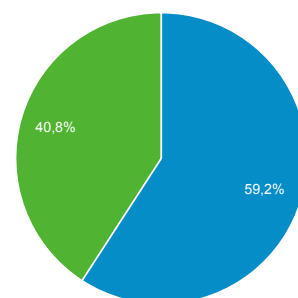

1. 7. 2016 - 31. 7. 2016

Přehled publika

Všichni uživatelé
100,00 % Návštěvy

Přehled

Návštěvy
121 294

Uživatelé
91 205

Zobrazení stránek
409 993

Počet stránek na 1 návštěvu
3,38

Prům. doba trvání návštěvy
00:01:37

Míra okamžitého opuštění
58,58 %

% nových návštěv
59,12 %

■ New Visitor ■ Returning Visitor

Jazyk

Jazyk	Návštěvy	Návštěvy v %
1. cs	65 126	53,69 %
2. cs-cz	34 967	28,83 %
3. en-us	8 111	6,69 %
4. c	4 073	3,36 %
5. sk	2 188	1,80 %
6. en-gb	1 140	0,94 %
7. ru	786	0,65 %
8. sk-sk	756	0,62 %
9. de	464	0,38 %
10. es	433	0,36 %