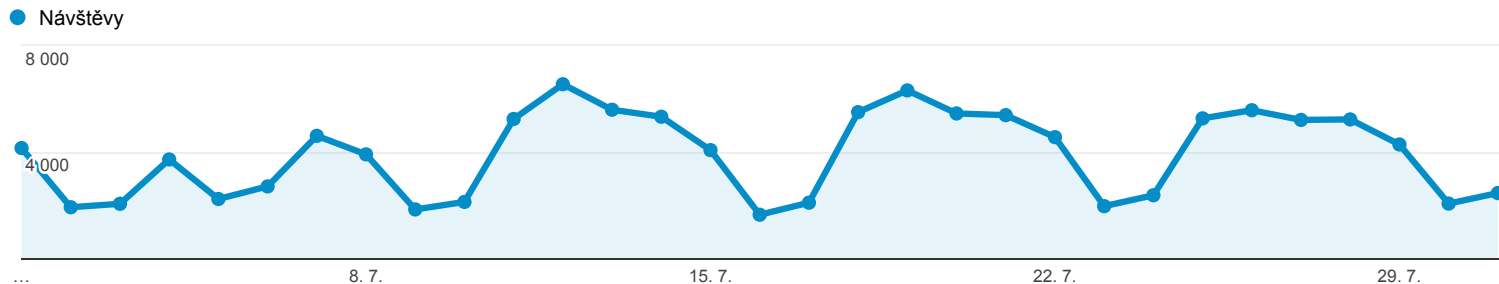

1. 7. 2016 - 31. 7. 2016

Přehled publika

Všichni uživatelé
100,00 % Návštěvy

Přehled

Návštěvy
121 294

Uživatelé
91 205

Zobrazení stránek
409 993

Počet stránek na 1 návštěvu
3,38

Prům. doba trvání návštěvy
00:01:37

Míra okamžitého opuštění
58,58 %

% nových návštěv
59,12 %

■ New Visitor ■ Returning Visitor

Jazyk

Jazyk	Návštěvy	Návštěvy v %
1. cs	65 126	53,69 %
2. cs-cz	34 967	28,83 %
3. en-us	8 111	6,69 %
4. c	4 073	3,36 %
5. sk	2 188	1,80 %
6. en-gb	1 140	0,94 %
7. ru	786	0,65 %
8. sk-sk	756	0,62 %
9. de	464	0,38 %
10. es	433	0,36 %