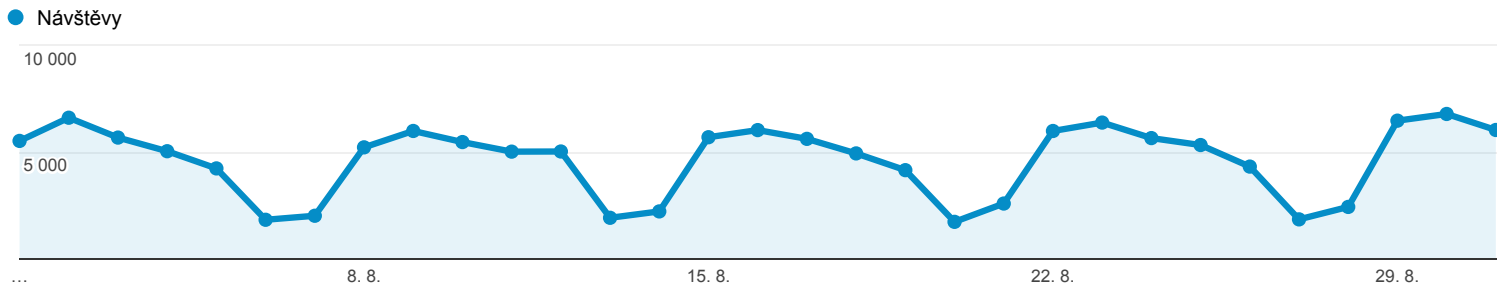

1. 8. 2016 - 31. 8. 2016

Přehled publika

Všichni uživatelé
100,00 % Návštěvy

Přehled

Návštěvy
143 568

Uživatelé
104 844

Zobrazení stránek
478 271

Počet stránek na 1 návštěvu
3,33

Prům. doba trvání návštěvy
00:01:42

Míra okamžitého opuštění
56,97 %

% nových návštěv
58,34 %

■ New Visitor ■ Returning Visitor

Jazyk	Návštěvy	Návštěvy v %
1. cs	78 644	54,78 %
2. cs-cz	43 584	30,36 %
3. en-us	9 652	6,72 %
4. sk	2 525	1,76 %
5. en-gb	1 299	0,90 %
6. c	1 295	0,90 %
7. ru	1 067	0,74 %
8. sk-sk	841	0,59 %
9. de	528	0,37 %
10. es	485	0,34 %