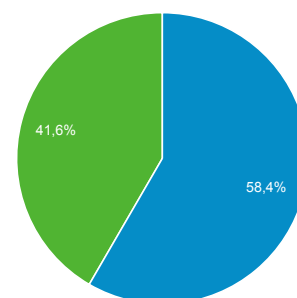

1. 8. 2016 - 31. 8. 2016

Přehled publika

Všichni uživatelé
100,00 % Návštěvy

Přehled

Návštěvy
143 568

Uživatelé
104 844

Zobrazení stránek
478 271

Počet stránek na 1 návštěvu
3,33

Prům. doba trvání návštěvy
00:01:42

Míra okamžitého opuštění
56,97 %

% nových návštěv
58,34 %

■ New Visitor ■ Returning Visitor

Jazyk	Návštěvy	Návštěvy v %
1. cs	78 644	54,78 %
2. cs-cz	43 584	30,36 %
3. en-us	9 652	6,72 %
4. sk	2 525	1,76 %
5. en-gb	1 299	0,90 %
6. c	1 295	0,90 %
7. ru	1 067	0,74 %
8. sk-sk	841	0,59 %
9. de	528	0,37 %
10. es	485	0,34 %