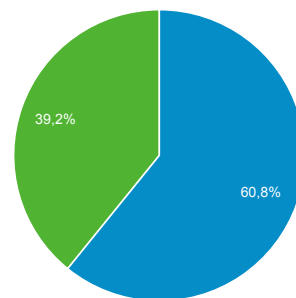

Návštěvy
159 407

Uživatelé
119 215

Zobrazení stránek
588 690

Počet stránek na 1 návštěvu
3,69

Prům. doba trvání návštěvy
00:01:46

Míra okamžitého opuštění
55,57 %

% nových návštěv
60,81 %

■ New Visitor ■ Returning Visitor