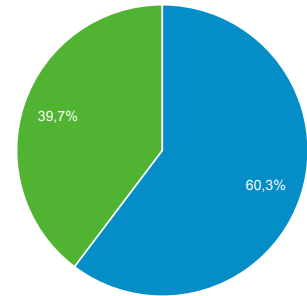

1. 10. 2016 - 31. 10. 2016

Přehled publika

Všichni uživatelé
100,00 % Návštěvy

Přehled

Návštěvy
201 304

Uživatelé
147 035

Zobrazení stránek
689 056

Počet stránek na 1 návštěvu
3,42

Prům. doba trvání návštěvy
00:01:50

Míra okamžitého opuštění
56,66 %

% nových návštěv
60,27 %

■ New Visitor ■ Returning Visitor

| Jazyk | Návštěvy | Návštěvy v % |
|-----------|----------|--------------|
| 1. cs | 116 023 | 57,64 % |
| 2. cs-cz | 56 560 | 28,10 % |
| 3. en-us | 11 656 | 5,79 % |
| 4. sk | 4 834 | 2,40 % |
| 5. c | 1 953 | 0,97 % |
| 6. ru | 1 701 | 0,84 % |
| 7. en-gb | 1 643 | 0,82 % |
| 8. sk-sk | 1 185 | 0,59 % |
| 9. es | 704 | 0,35 % |
| 10. ru-ru | 686 | 0,34 % |