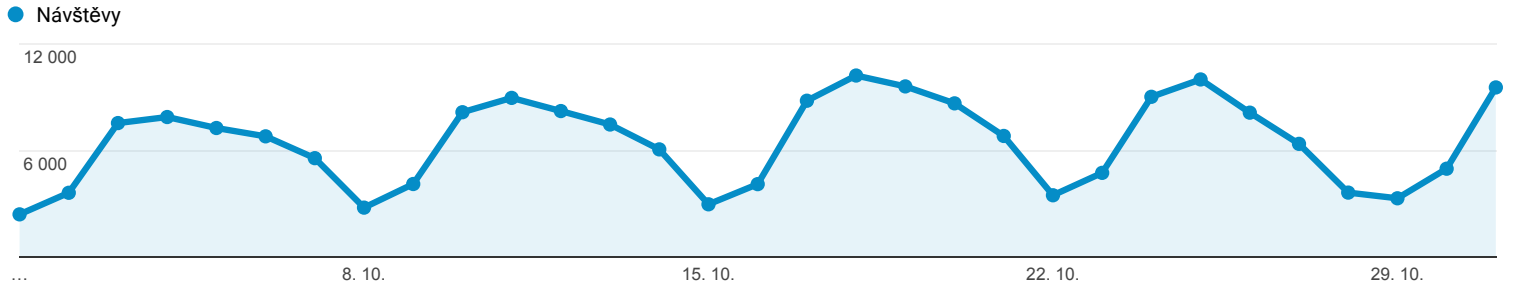

1. 10. 2016 - 31. 10. 2016

Přehled publika

Všichni uživatelé
100,00 % Návštěvy

Přehled

Návštěvy
201 304

Uživatelé
147 035

Zobrazení stránek
689 056

Počet stránek na 1 návštěvu
3,42

Prům. doba trvání návštěvy
00:01:50

Míra okamžitého opuštění
56,66 %

% nových návštěv
60,27 %

■ New Visitor ■ Returning Visitor

| Jazyk | Návštěvy | Návštěvy v % |
|-----------|----------|--------------|
| 1. cs | 116 023 | 57,64 % |
| 2. cs-cz | 56 560 | 28,10 % |
| 3. en-us | 11 656 | 5,79 % |
| 4. sk | 4 834 | 2,40 % |
| 5. c | 1 953 | 0,97 % |
| 6. ru | 1 701 | 0,84 % |
| 7. en-gb | 1 643 | 0,82 % |
| 8. sk-sk | 1 185 | 0,59 % |
| 9. es | 704 | 0,35 % |
| 10. ru-ru | 686 | 0,34 % |