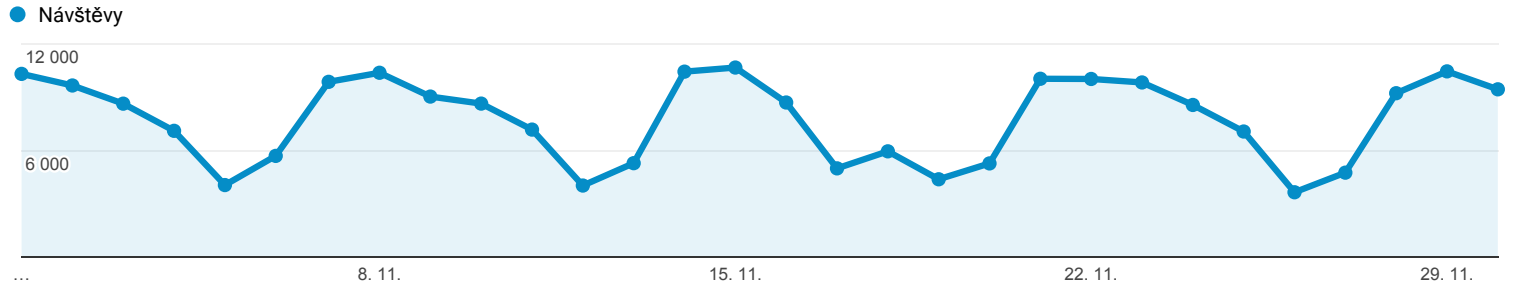

1. 11. 2016 - 30. 11. 2016

Přehled publika

 Všichni uživatelé
100,00 % Návštěvy

Přehled

Návštěvy
233 282

Uživatelé
169 134

Zobrazení stránek
786 451

Počet stránek na 1 návštěvu
3,37

Prům. doba trvání návštěvy
00:01:48

Míra okamžitého opuštění
56,74 %

% nových návštěv
59,43 %

■ New Visitor ■ Returning Visitor

Jazyk	Návštěvy	Návštěvy v %
1. cs	132 561	56,82 %
2. cs-cz	66 125	28,35 %
3. en-us	13 442	5,76 %
4. sk	5 445	2,33 %
5. c	3 093	1,33 %
6. ru	2 047	0,88 %
7. en-gb	1 932	0,83 %
8. sk-sk	1 254	0,54 %
9. ru-ru	807	0,35 %
10. es	785	0,34 %