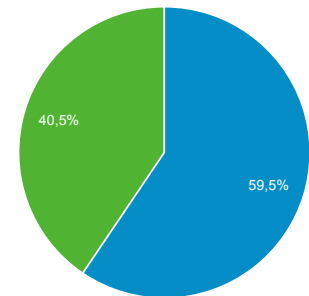

1. 11. 2016 - 30. 11. 2016

Přehled publika

 Všichni uživatelé
100,00 % Návštěvy

Přehled

Návštěvy
233 282

Uživatelé
169 134

Zobrazení stránek
786 451

Počet stránek na 1 návštěvu
3,37

Prům. doba trvání návštěvy
00:01:48

Míra okamžitého opuštění
56,74 %

% nových návštěv
59,43 %

■ New Visitor ■ Returning Visitor

Jazyk	Návštěvy	Návštěvy v %
1. cs	132 561	56,82 %
2. cs-cz	66 125	28,35 %
3. en-us	13 442	5,76 %
4. sk	5 445	2,33 %
5. c	3 093	1,33 %
6. ru	2 047	0,88 %
7. en-gb	1 932	0,83 %
8. sk-sk	1 254	0,54 %
9. ru-ru	807	0,35 %
10. es	785	0,34 %