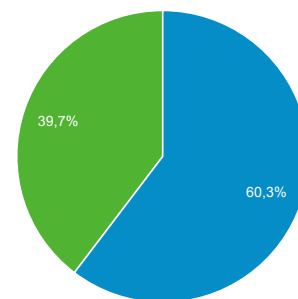

Jazyk	Návštěvy	Návštěvy v %
1. cs	214 283	59,10 %
2. cs-cz	110 722	30,54 %
3. en-us	17 832	4,92 %
4. sk	5 107	1,41 %
5. en-gb	3 080	0,85 %
6. ru	1 969	0,54 %
7. sk-sk	1 308	0,36 %
8. ru-ru	1 012	0,28 %
9. de	843	0,23 %
10. c	647	0,18 %