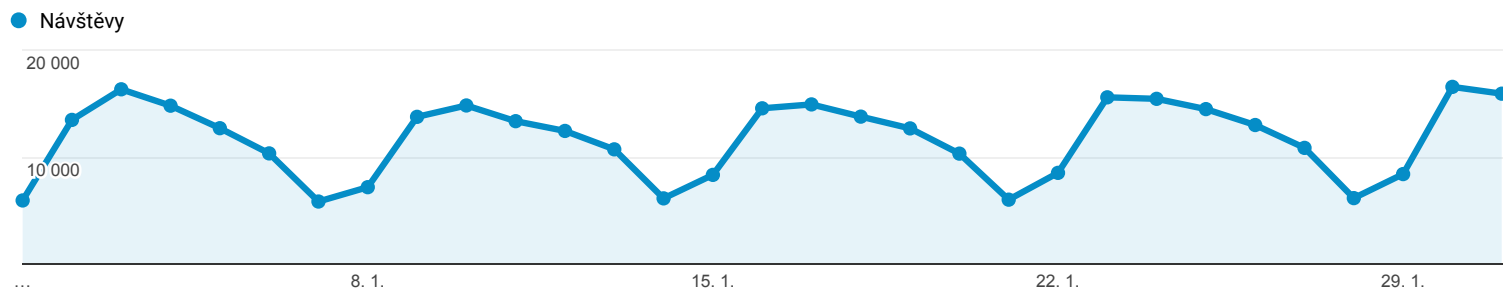

Přehled publika

Všichni uživatelé
100,00 % Návštěvy

1. 1. 2017 - 31. 1. 2017

Přehled

■ New Visitor ■ Returning Visitor