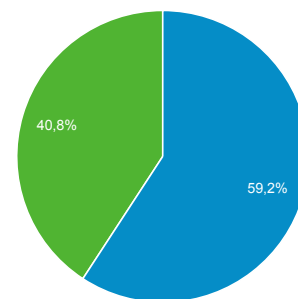

Návštěvy
293 051

Uživatelé
217 357

Zobrazení stránek
824 340

Počet stránek na 1 návštěvu
2,81

Prům. doba trvání návštěvy
00:01:34

Míra okamžitého opuštění
61,15 %

% nových návštěv
59,19 %

■ New Visitor ■ Returning Visitor