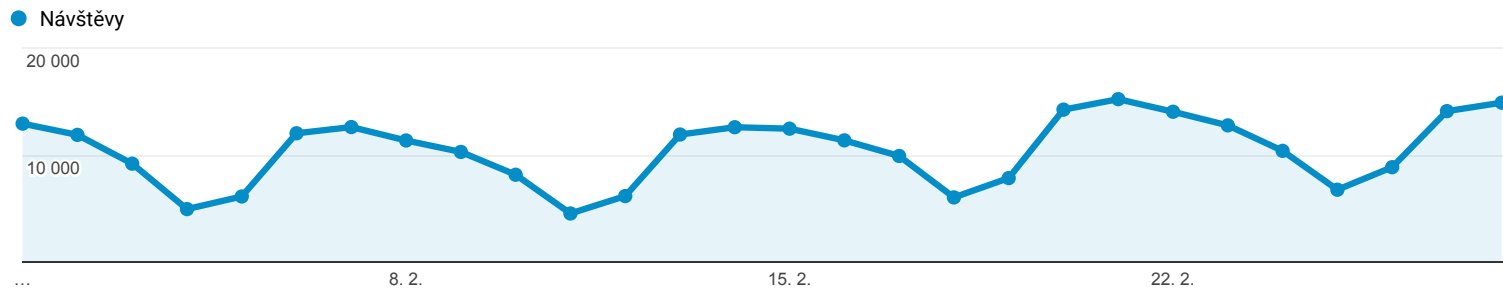

## Přehled publika

Všichni uživatelé  
100,00 % Návštěvy

1. 2. 2017 - 28. 2. 2017

### Přehled

Návštěvy  
**293 051**

Uživatelé  
**217 357**

Zobrazení stránek  
**824 340**

Počet stránek na 1 návštěvu  
**2,81**

Prům. doba trvání návštěvy  
**00:01:34**

Míra okamžitého opuštění  
**61,15 %**