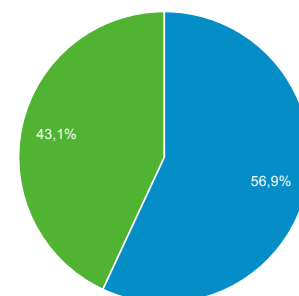

1. 3. 2017 - 31. 3. 2017

Přehled publika

Všichni uživatelé
100,00 % Návštěvy

Přehled

Návštěvy
358 985

Uživatelé
257 556

Zobrazení stránek
1 079 860

Počet stránek na 1 návštěvu
3,01

Prům. doba trvání návštěvy
00:01:37

Míra okamžitého opuštění
59,38 %

% nových návštěv
56,91 %

■ New Visitor ■ Returning Visitor

Jazyk	Návštěvy	Návštěvy v %
1. cs	217 211	60,51 %
2. cs-cz	99 910	27,83 %
3. en-us	18 806	5,24 %
4. sk	6 456	1,80 %
5. en-gb	2 645	0,74 %
6. ru	2 365	0,66 %
7. sk-sk	1 522	0,42 %
8. c	1 435	0,40 %
9. ru-ru	1 136	0,32 %
10. es	1 023	0,28 %