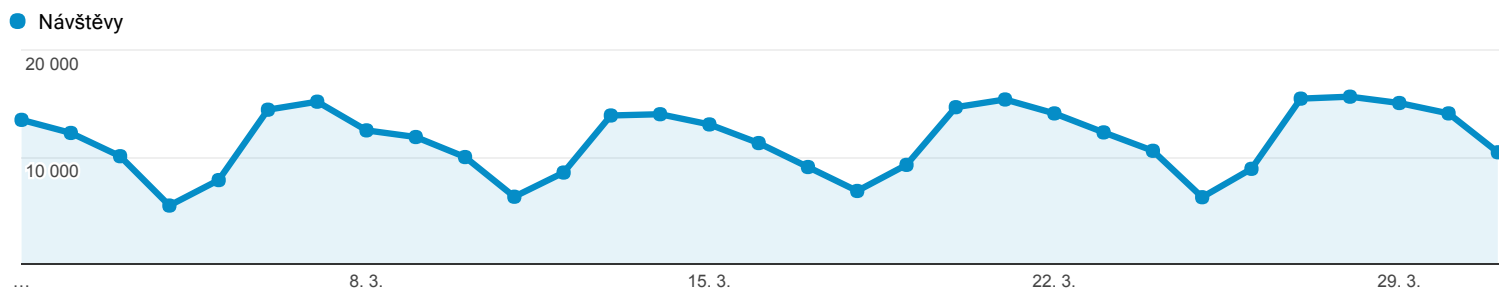

1. 3. 2017 - 31. 3. 2017

Přehled publika

Všichni uživatelé
100,00 % Návštěvy

Přehled

Návštěvy
358 985

Uživatelé
257 556

Zobrazení stránek
1 079 860

Počet stránek na 1 návštěvu
3,01

Prům. doba trvání návštěvy
00:01:37

Míra okamžitého opuštění
59,38 %

% nových návštěv
56,91 %

■ New Visitor ■ Returning Visitor

Jazyk	Návštěvy	Návštěvy v %
1. cs	217 211	60,51 %
2. cs-cz	99 910	27,83 %
3. en-us	18 806	5,24 %
4. sk	6 456	1,80 %
5. en-gb	2 645	0,74 %
6. ru	2 365	0,66 %
7. sk-sk	1 522	0,42 %
8. c	1 435	0,40 %
9. ru-ru	1 136	0,32 %
10. es	1 023	0,28 %