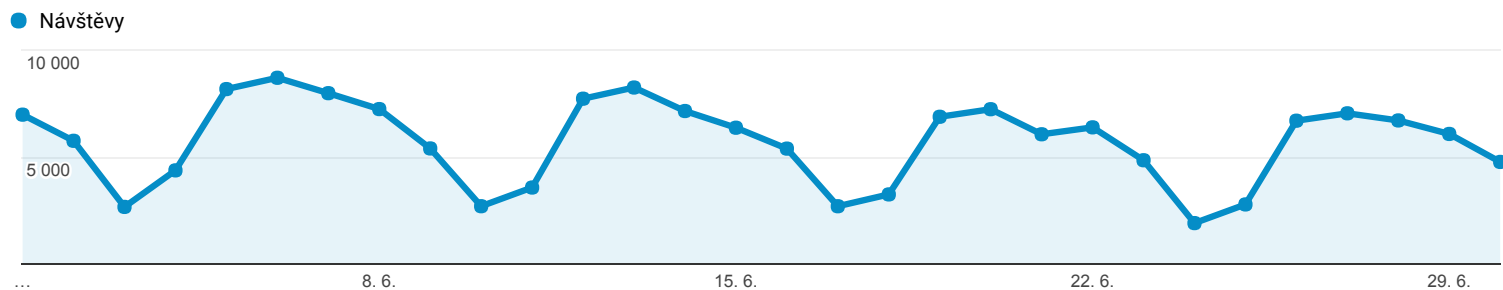

## Přehled publika

 Všichni uživatelé  
100,00 % Návštěvy

1. 6. 2017 - 30. 6. 2017

### Přehled

Návštěvy  
**171 655**

Uživatelé  
**128 796**

Zobrazení stránek  
**493 986**

Počet stránek na 1 návštěvu  
**2,88**

Prům. doba trvání návštěvy  
**00:01:37**

Míra okamžitého opuštění  
**60,25 %**