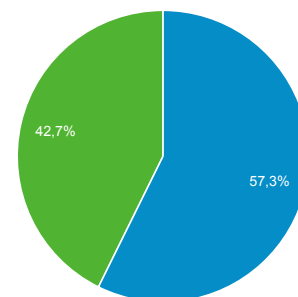

Návštěvy
171 655

Uživatelé
128 796

Zobrazení stránek
493 986

Počet stránek na 1 návštěvu
2,88

Prům. doba trvání návštěvy
00:01:37

Míra okamžitého opuštění
60,25 %

% nových návštěv
57,28 %

■ New Visitor ■ Returning Visitor