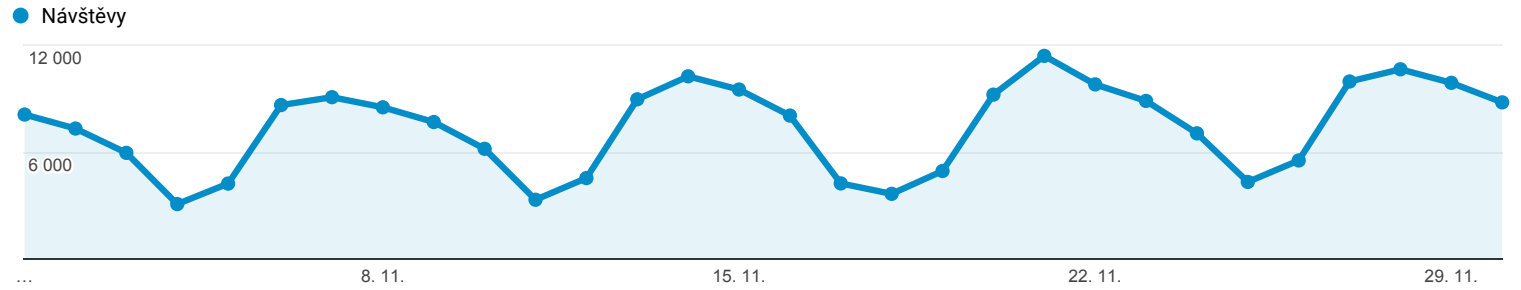

Přehled publika

Všichni uživatelé
100,00 % Návštěvy

1. 11. 2017 - 30. 11. 2017

Přehled

Návštěvy
221 434

Uživatelé
162 723

Zobrazení stránek
633 155

Počet stránek na 1 návštěvu
2,86

Prům. doba trvání návštěvy
00:01:47

Míra okamžitého opuštění
58,83 %

% nových návštěv
61,04 %

■ New Visitor ■ Returning Visitor

Jazyk	Návštěvy	Návštěvy v %
1. cs	127 628	57,64 %
2. cs-cz	58 801	26,55 %
3. en-us	15 463	6,98 %
4. sk	5 580	2,52 %
5. en-gb	2 422	1,09 %
6. ru	1 963	0,89 %
7. sk-sk	1 314	0,59 %
8. es	1 204	0,54 %
9. ru-ru	950	0,43 %
10. fr	706	0,32 %