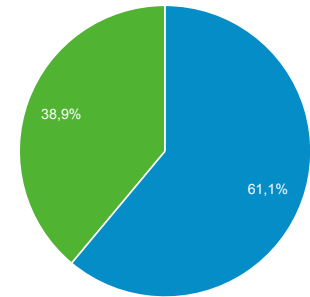

Přehled publika

Všichni uživatelé
100,00 % Návštěvy

1. 11. 2017 - 30. 11. 2017

Přehled

Návštěvy
221 434

Uživatelé
162 723

Zobrazení stránek
633 155

Počet stránek na 1 návštěvu
2,86

Prům. doba trvání návštěvy
00:01:47

Míra okamžitého opuštění
58,83 %

% nových návštěv
61,04 %

■ New Visitor ■ Returning Visitor

Jazyk	Návštěvy	Návštěvy v %
1. cs	127 628	57,64 %
2. cs-cz	58 801	26,55 %
3. en-us	15 463	6,98 %
4. sk	5 580	2,52 %
5. en-gb	2 422	1,09 %
6. ru	1 963	0,89 %
7. sk-sk	1 314	0,59 %
8. es	1 204	0,54 %
9. ru-ru	950	0,43 %
10. fr	706	0,32 %