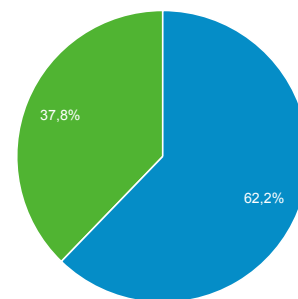

Jazyk	Návštěvy	Návštěvy v %
1. cs	159 691	56,13 %
2. cs-cz	87 094	30,61 %
3. en-us	18 361	6,45 %
4. sk	5 176	1,82 %
5. en-gb	3 022	1,06 %
6. sk-sk	2 052	0,72 %
7. ru	1 684	0,59 %
8. ru-ru	965	0,34 %
9. de	758	0,27 %
10. fr	656	0,23 %