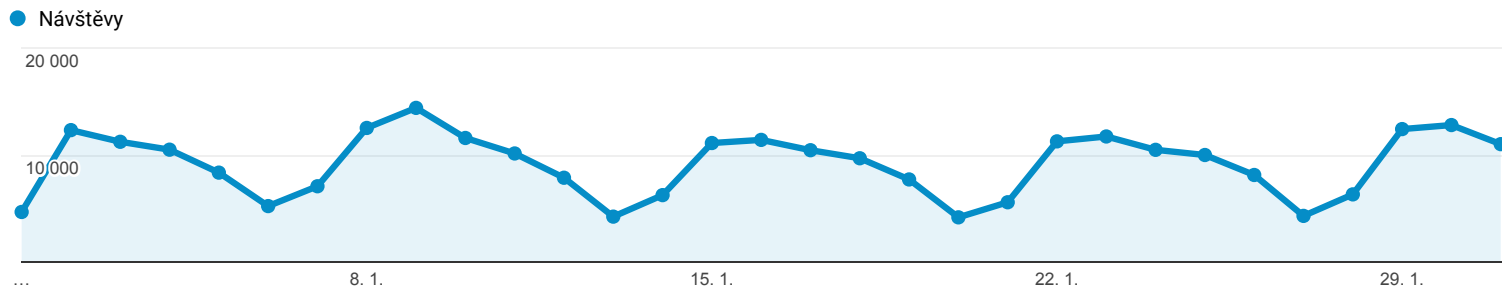

Přehled publika

Všichni uživatelé
100,00 % Návštěvy

1. 1. 2018 - 31. 1. 2018

Přehled

■ New Visitor ■ Returning Visitor