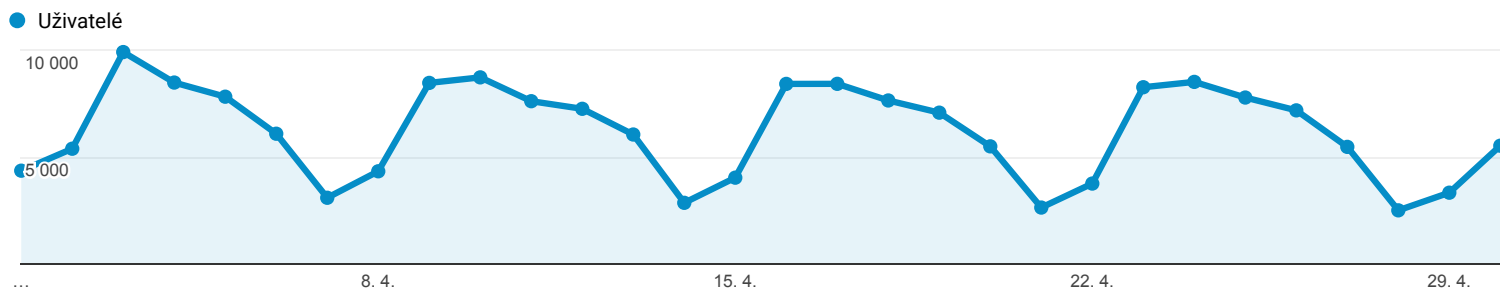

Přehled publika

 Všichni uživatelé
100,00 % Uživatelé

1. 4. 2018 - 30. 4. 2018

Přehled

■ New Visitor ■ Returning Visitor

Jazyk	Uživatelé	Uživatelé v %
1. cs-cz	95 587	61,50 %
2. cs	30 508	19,63 %
3. en-us	13 772	8,86 %
4. sk-sk	3 413	2,20 %
5. en-gb	2 037	1,31 %
6. ru-ru	1 746	1,12 %
7. es-es	1 098	0,71 %
8. sk	1 055	0,68 %
9. de-de	572	0,37 %
10. fr-fr	513	0,33 %