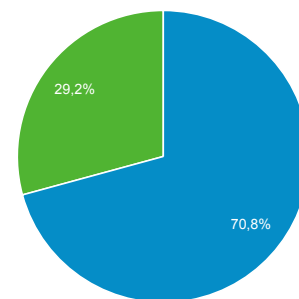

Přehled publika

 Všichni uživatelé
100,00 % Uživatelé

1. 4. 2018 - 30. 4. 2018

Přehled

■ New Visitor ■ Returning Visitor

Jazyk	Uživatelé	Uživatelé v %
1. cs-cz	95 587	61,50 %
2. cs	30 508	19,63 %
3. en-us	13 772	8,86 %
4. sk-sk	3 413	2,20 %
5. en-gb	2 037	1,31 %
6. ru-ru	1 746	1,12 %
7. es-es	1 098	0,71 %
8. sk	1 055	0,68 %
9. de-de	572	0,37 %
10. fr-fr	513	0,33 %