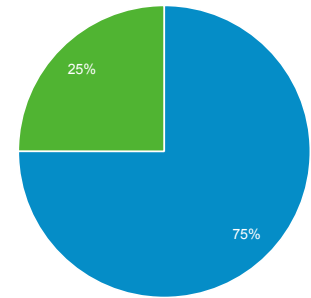

Přehled publika

Všichni uživatelé
100,00 % Uživatelé

1. 8. 2018 - 31. 8. 2018

Přehled

■ New Visitor ■ Returning Visitor

Jazyk	Uživatelé	Uživatelé v %
1. cs-cz	78 570	62,83 %
2. cs	22 429	17,93 %
3. en-us	11 797	9,43 %
4. sk-sk	2 272	1,82 %
5. en-gb	1 841	1,47 %
6. ru-ru	1 113	0,89 %
7. es-es	931	0,74 %
8. sk	782	0,63 %
9. c	601	0,48 %
10. de-de	558	0,45 %