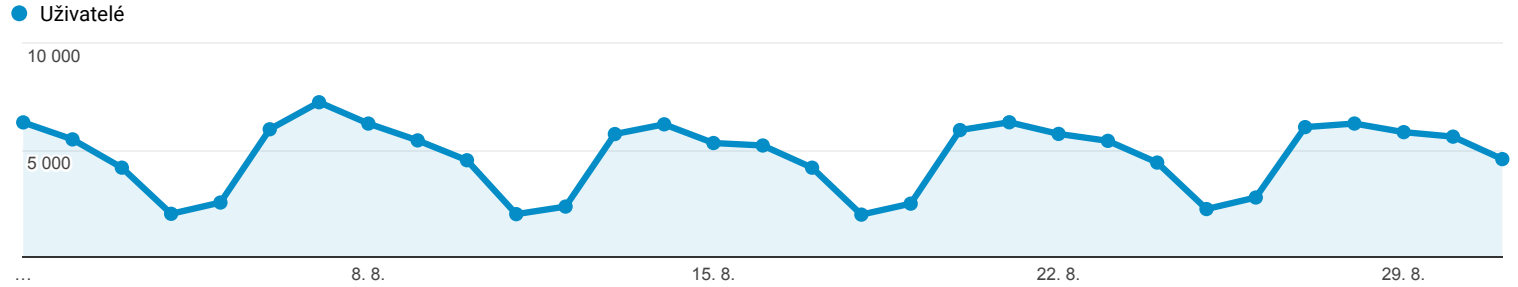

Přehled publika

Všichni uživatelé
100,00 % Uživatelé

1. 8. 2018 - 31. 8. 2018

Přehled

■ New Visitor ■ Returning Visitor

Jazyk	Uživatelé	Uživatelé v %
1. cs-cz	78 570	62,83 %
2. cs	22 429	17,93 %
3. en-us	11 797	9,43 %
4. sk-sk	2 272	1,82 %
5. en-gb	1 841	1,47 %
6. ru-ru	1 113	0,89 %
7. es-es	931	0,74 %
8. sk	782	0,63 %
9. c	601	0,48 %
10. de-de	558	0,45 %