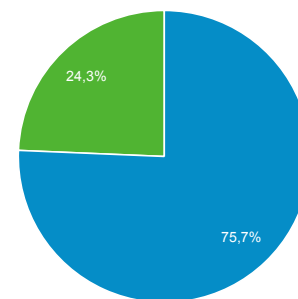

Přehled publika

Všichni uživatelé
100,00 % Uživatelé

1. 10. 2018 - 31. 10. 2018

Přehled

■ New Visitor ■ Returning Visitor

Jazyk

Jazyk	Uživatelé	Uživatelé v %
1. cs-cz	126 464	64,38 %
2. cs	35 664	18,16 %
3. en-us	16 162	8,23 %
4. sk-sk	4 134	2,10 %
5. en-gb	2 404	1,22 %
6. ru-ru	1 842	0,94 %
7. es-es	1 279	0,65 %
8. sk	1 146	0,58 %
9. c	884	0,45 %
10. de-de	696	0,35 %