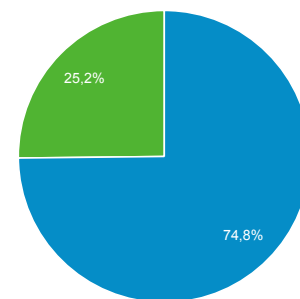

Jazyk	Uživatelé	Uživatelé v %
1. cs-cz	125 528	64,15 %
2. cs	34 009	17,38 %
3. en-us	17 148	8,76 %
4. sk-sk	4 965	2,54 %
5. en-gb	2 510	1,28 %
6. ru-ru	2 012	1,03 %
7. sk	1 397	0,71 %
8. es-es	1 153	0,59 %
9. de-de	711	0,36 %
10. c	670	0,34 %