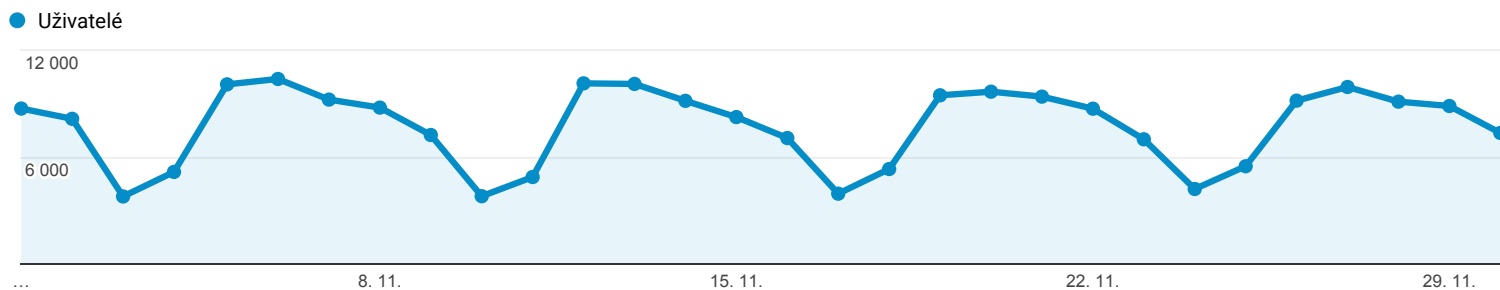

Přehled publika

Všichni uživatelé
100,00 % Uživatelé

1. 11. 2018 - 30. 11. 2018

Přehled

■ New Visitor ■ Returning Visitor