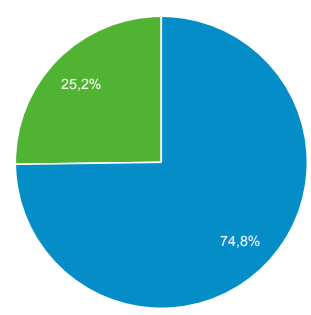

### Přehled

Uživatelé  
**212 449**

Noví uživatelé  
**175 400**

Návštěvy  
**275 779**

Počet relací na uživatele  
**1,30**

Zobrazení stránek  
**694 887**

Počet stránek na 1 relaci  
**2,52**

Prům. doba trvání relace  
**00:01:31**

Míra okamžitého opuštění  
**62,39 %**

■ New Visitor ■ Returning Visitor

Jazyk	Uživatelé	Uživatelé v %
1. cs-cz	140 181	66,20 %
2. cs	34 354	16,22 %
3. en-us	19 209	9,07 %
4. sk-sk	4 931	2,33 %
5. en-gb	2 810	1,33 %
6. ru-ru	1 960	0,93 %
7. sk	1 318	0,62 %
8. de-de	763	0,36 %
9. en	648	0,31 %
10. es-es	630	0,30 %