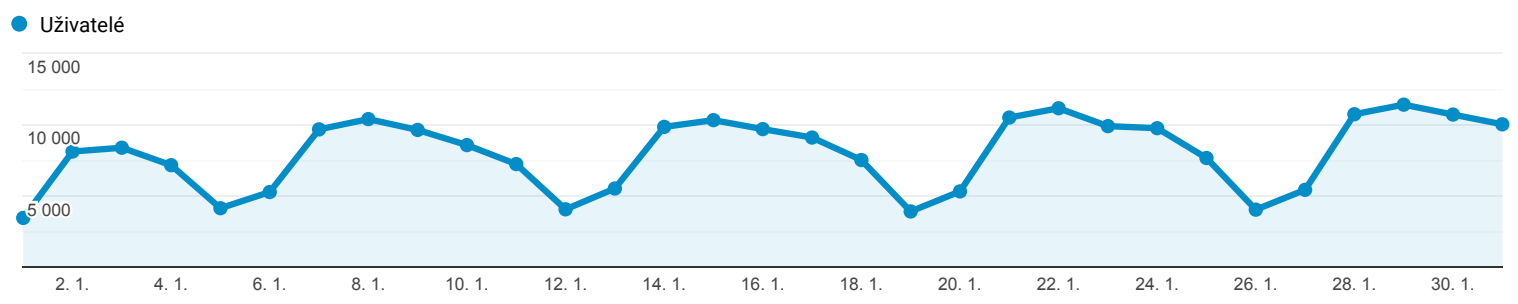

## Přehled publika

Všichni uživatelé  
100,00 % Uživatelé

1. 1. 2019 - 31. 1. 2019

### Přehled

Uživatelé  
**212 449**

Noví uživatelé  
**175 400**

Návštěvy  
**275 779**

Počet relací na uživatele  
**1,30**

Zobrazení stránek  
**694 887**

Počet stránek na 1 relaci  
**2,52**

Prům. doba trvání relace  
**00:01:31**