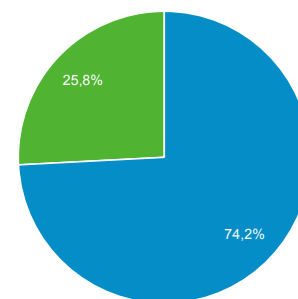

### Přehled

Uživatelé  
**224 669**

Noví uživatelé  
**186 848**

Návštěvy  
**293 195**

Počet relací na uživatele  
**1,31**

Zobrazení stránek  
**772 949**

Počet stránek na 1 relaci  
**2,64**

Prům. doba trvání relace  
**00:01:32**

Míra okamžitého opuštění  
**61,19 %**

■ New Visitor ■ Returning Visitor

Jazyk	Uživatelé	Uživatelé v %
1. cs-cz	147 848	65,47 %
2. cs	38 794	17,18 %
3. en-us	19 374	8,58 %
4. sk-sk	4 219	1,87 %
5. pl-pl	3 504	1,55 %
6. en-gb	2 605	1,15 %
7. ru-ru	1 754	0,78 %
8. sk	1 144	0,51 %
9. es-es	743	0,33 %
10. de-de	714	0,32 %