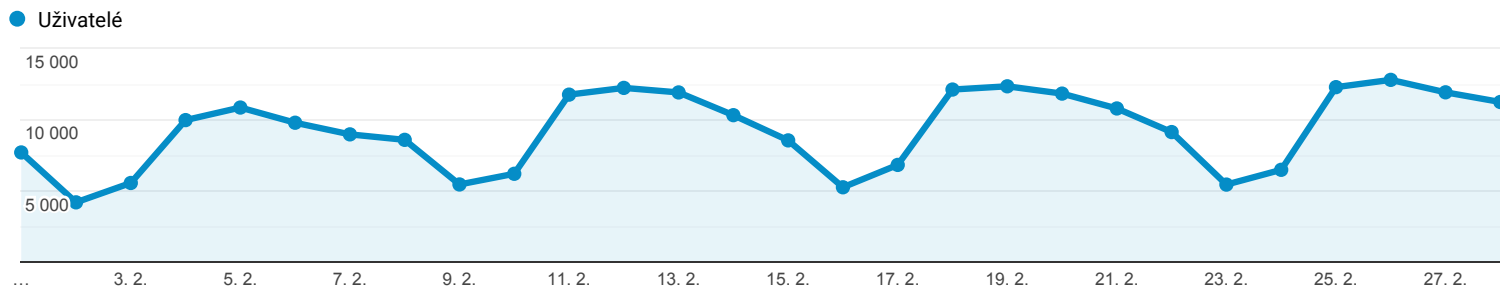

## Přehled publika

Všichni uživatelé  
100,00 % Uživatelé

1. 2. 2019 - 28. 2. 2019

### Přehled

Uživatelé  
**224 669**

Noví uživatelé  
**186 848**

Návštěvy  
**293 195**

Počet relací na uživatele  
**1,31**

Zobrazení stránek  
**772 949**

Počet stránek na 1 relaci  
**2,64**

Prům. doba trvání relace  
**00:01:32**