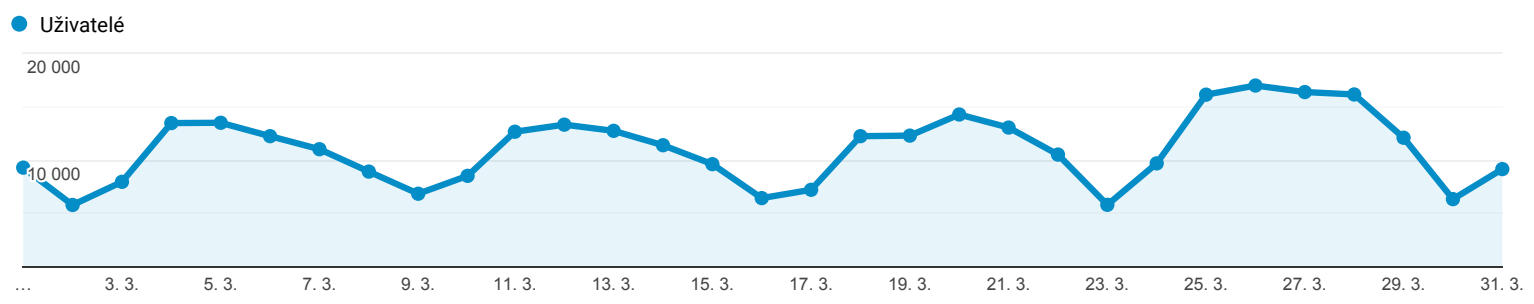

Přehled publika

Všichni uživatelé
100,00 % Uživatelé

1. 3. 2019 - 31. 3. 2019

Přehled

Uživatelé
288 884

Noví uživatelé
241 385

Návštěvy
387 858

Počet relací na uživatele
1,34

Zobrazení stránek
1 084 789

Počet stránek na 1 relaci
2,80

Prům. doba trvání relace
00:01:36

Míra okamžitého opuštění
59,77 %

■ New Visitor ■ Returning Visitor

Jazyk	Uživatelé	Uživatelé v %
1. cs-cz	194 645	66,93 %
2. cs	50 988	17,53 %
3. en-us	25 369	8,72 %
4. sk-sk	4 828	1,66 %
5. en-gb	3 311	1,14 %
6. ru-ru	2 168	0,75 %
7. sk	1 095	0,38 %
8. pl-pl	1 050	0,36 %
9. en	830	0,29 %
10. de-de	809	0,28 %