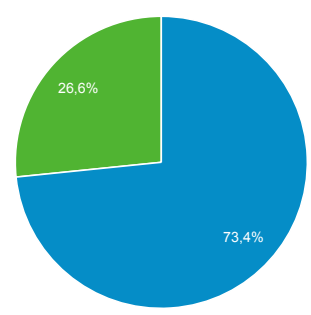

Přehled publika

Všichni uživatelé
100,00 % Uživatelé

1. 3. 2019 - 31. 3. 2019

Přehled

Uživatelé
288 884

Noví uživatelé
241 385

Návštěvy
387 858

Počet relací na uživatele
1,34

Zobrazení stránek
1 084 789

Počet stránek na 1 relaci
2,80

Prům. doba trvání relace
00:01:36

Míra okamžitého opuštění
59,77 %

■ New Visitor ■ Returning Visitor

Jazyk	Uživatelé	Uživatelé v %
1. cs-cz	194 645	66,93 %
2. cs	50 988	17,53 %
3. en-us	25 369	8,72 %
4. sk-sk	4 828	1,66 %
5. en-gb	3 311	1,14 %
6. ru-ru	2 168	0,75 %
7. sk	1 095	0,38 %
8. pl-pl	1 050	0,36 %
9. en	830	0,29 %
10. de-de	809	0,28 %