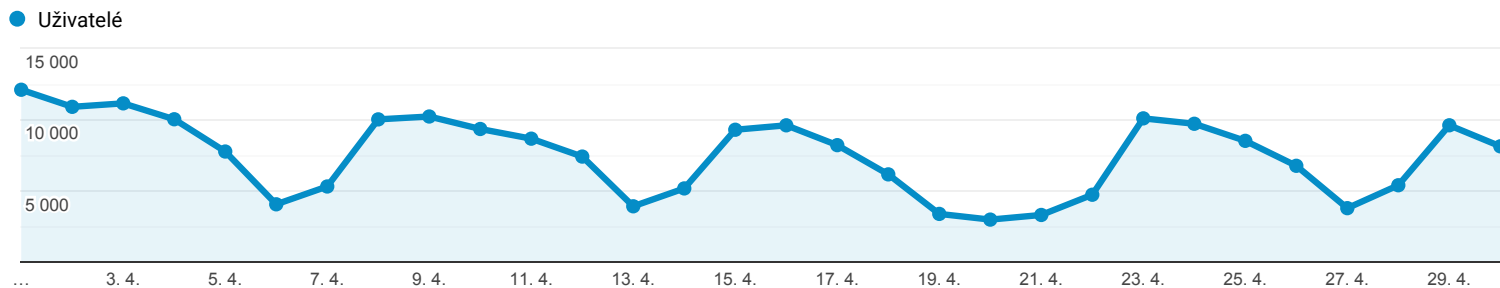

Přehled publika

Všichni uživatelé
100,00 % Uživatelé

1. 4. 2019 - 30. 4. 2019

Přehled

Uživatelé
189 390

Noví uživatelé
149 394

Návštěvy
251 895

Počet relací na uživatele
1,33

Zobrazení stránek
663 342

Počet stránek na 1 relaci
2,63

Prům. doba trvání relace
00:01:34

Míra okamžitého opuštění
61,22 %

■ New Visitor ■ Returning Visitor

Jazyk

Jazyk	Uživatelé	Uživatelé v %
1. cs-cz	125 933	65,89 %
2. cs	29 196	15,28 %
3. en-us	16 384	8,57 %
4. pl-pl	4 077	2,13 %
5. sk-sk	3 884	2,03 %
6. en-gb	2 595	1,36 %
7. ru-ru	1 892	0,99 %
8. sk	892	0,47 %
9. de-de	737	0,39 %
10. es-es	731	0,38 %