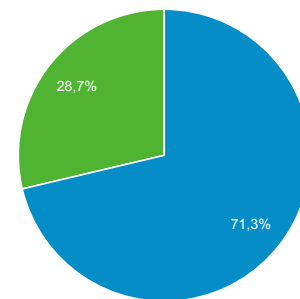

Přehled publika

Všichni uživatelé
100,00 % Uživatelé

1. 4. 2019 - 30. 4. 2019

Přehled

Uživatelé
189 390

Noví uživatelé
149 394

Návštěvy
251 895

Počet relací na uživatele
1,33

Zobrazení stránek
663 342

Počet stránek na 1 relaci
2,63

Prům. doba trvání relace
00:01:34

Míra okamžitého opuštění
61,22 %

■ New Visitor ■ Returning Visitor

Jazyk

Jazyk	Uživatelé	Uživatelé v %
1. cs-cz	125 933	65,89 %
2. cs	29 196	15,28 %
3. en-us	16 384	8,57 %
4. pl-pl	4 077	2,13 %
5. sk-sk	3 884	2,03 %
6. en-gb	2 595	1,36 %
7. ru-ru	1 892	0,99 %
8. sk	892	0,47 %
9. de-de	737	0,39 %
10. es-es	731	0,38 %